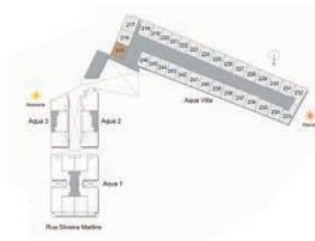

PLANTAS
AQUA VILLA

VILLA 215

ÁREA PRIVATIVA: 116,60M²

PAVIMENTO INFERIOR

ÁREA PRIVATIVA: 48,53M²

ÁREA TERRAÇO DESCOBERTO: 19,54M²

VILLA 215

ÁREA PRIVATIVA: 116,60M²