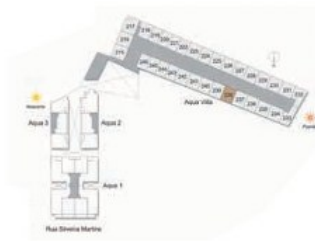

VILLA 238

ÁREA PRIVATIVA: 106,80M²

PAVIMENTO INFERIOR

ÁREA PRIVATIVA: 45,90M²

ÁREA TERRAÇO DESCOBERTO: 15,00M²