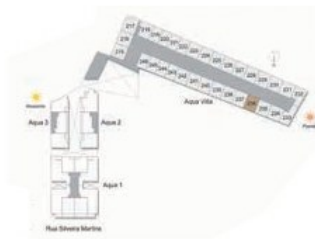

VILLA 236

ÁREA PRIVATIVA: 109,05M²

PAVIMENTO INFERIOR

ÁREA PRIVATIVA: 46,00M²

ÁREA TERRAÇO DESCOBERTO: 17,05M²