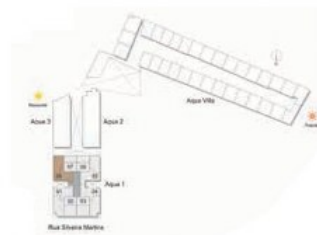

AQUA 1

COBERTURA DUPLEX 908

ÁREA PRIVATIVA: 195,00M²
(PAVTO. INFERIOR + PAVTO. SUPERIOR)