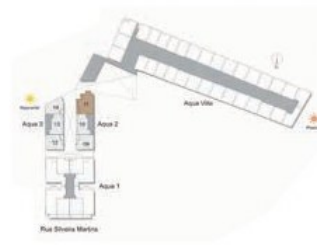

AQUA 2

APARTAMENTOS 211 E 311
ÁREA PRIVATIVA: 92,41M²

AQUA 3

APARTAMENTOS 212 E 312
ÁREA PRIVATIVA: 71,09M²