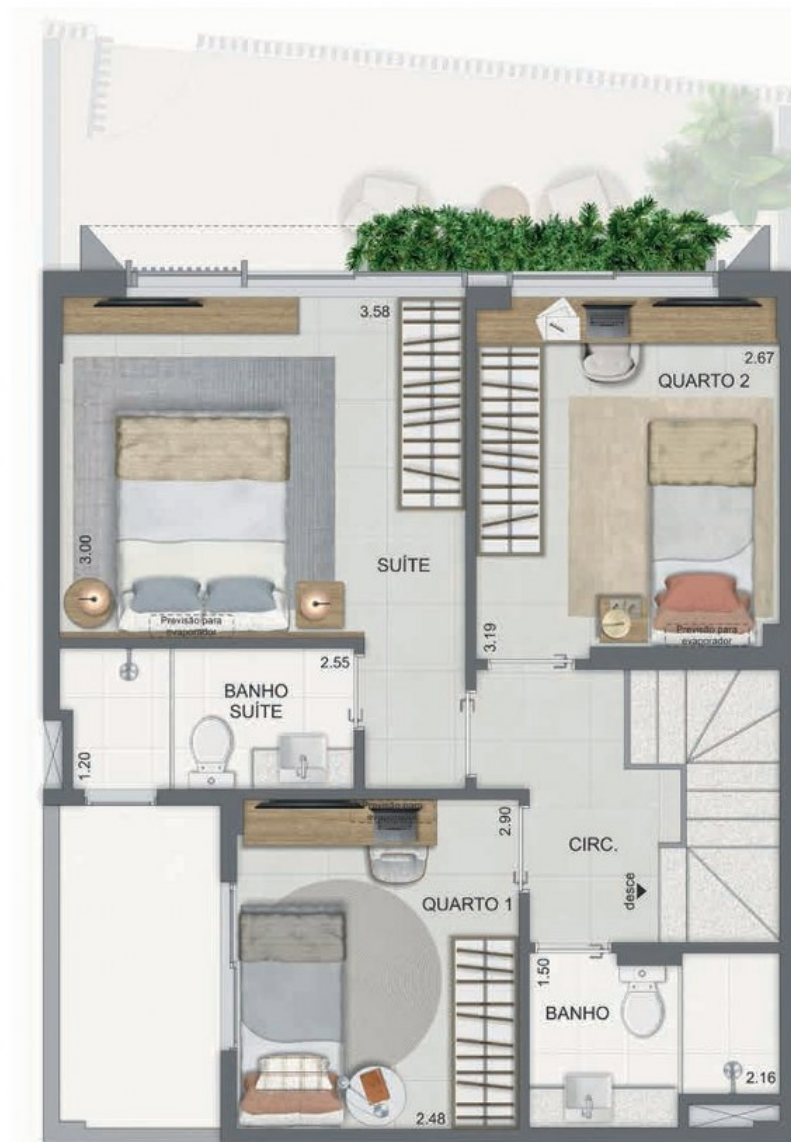

PAVIMENTO SUPERIOR

ÁREA PRIVATIVA: 45,91M²