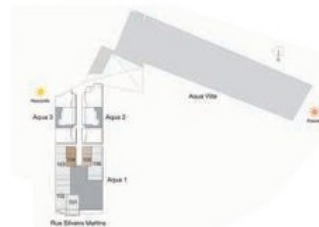

ÁREA PRIVATIVA: 106,72M²

AQUA 1

GARDEN

APARTAMENTO 103

ÁREA PRIVATIVA: 118,58M²

AQUA 1

GARDEN

APARTAMENTOS 104 E 105