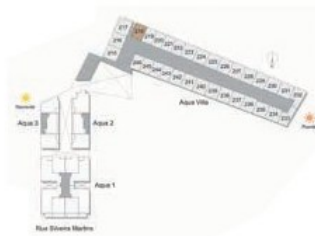

VILLA 218

ÁREA PRIVATIVA: 101,05M²

PAVIMENTO INFERIOR

ÁREA PRIVATIVA: 44,03M²

ÁREA TERRAÇO DESCOBERTO: 12,99M²