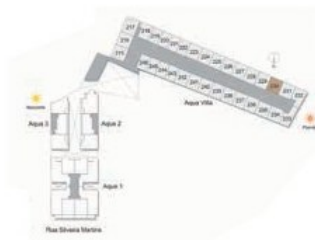

VILLA 230

ÁREA PRIVATIVA: 109,31M²

PAVIMENTO INFERIOR

ÁREA PRIVATIVA: 46,39M²

ÁREA TERRAÇO DESCOBERTO: 16,53M²