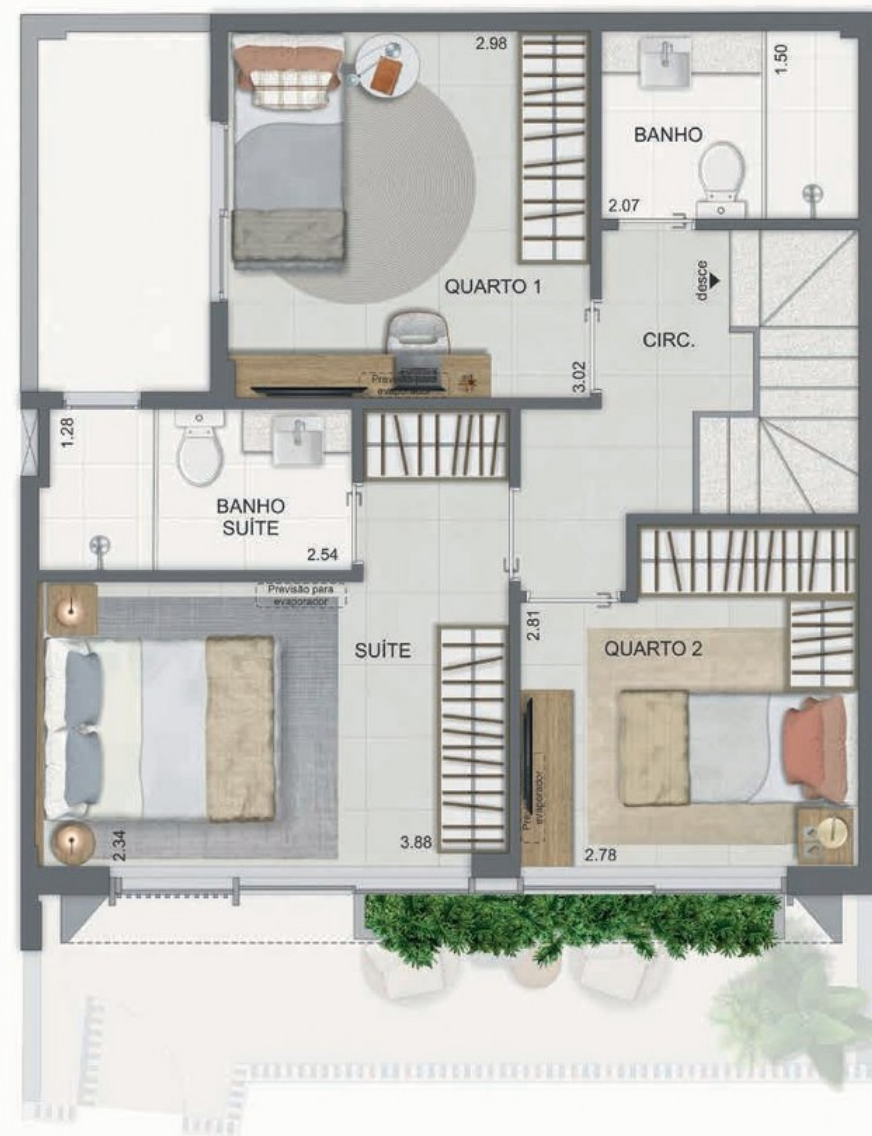

PAVIMENTO SUPERIOR

ÁREA PRIVATIVA: 46,39M²