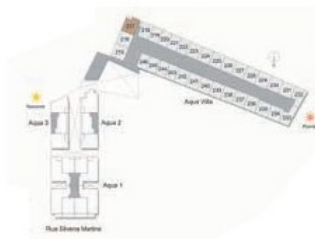

ÁREA PRIVATIVA: 113,73M²

PAVIMENTO SUPERIOR

ÁREA PRIVATIVA: 47,92M²

VILLA 217

ÁREA PRIVATIVA: 123,09M²

PAVIMENTO INFERIOR

ÁREA PRIVATIVA: 54,14M²

ÁREA TERRAÇO DESCOBERTO: 14,81M²