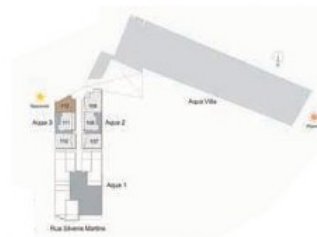

AQUA 3

GARDEN

APARTAMENTO 111

ÁREA PRIVATIVA: 79,03M²

AQUA 3

GARDEN

APARTAMENTO 112

ÁREA PRIVATIVA: 78,23M²