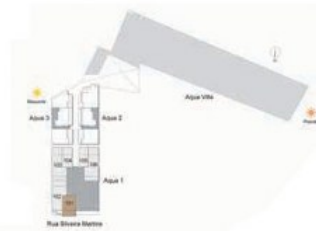

PLANTAS
AQUA 1

AQUA 1

GARDEN

APARTAMENTO 101

ÁREA PRIVATIVA: 71,64M²

AQUA 1

GARDEN

APARTAMENTO 102