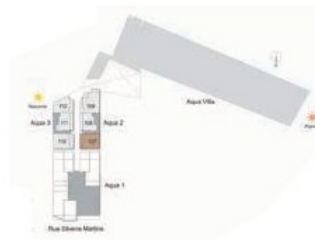

AQUA 2

GARDEN

APARTAMENTO 107

ÁREA PRIVATIVA: 83,28M²

AQUA 2

GARDEN

APARTAMENTO 108

ÁREA PRIVATIVA: 76,90M²