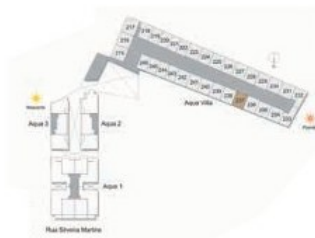

VILLA 237

ÁREA PRIVATIVA: 106,83M²

PAVIMENTO INFERIOR

ÁREA PRIVATIVA: 45,82M²

ÁREA TERRAÇO DESCOBERTO: 15,19M²