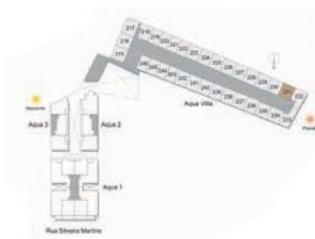

ÁREA PRIVATIVA: 46,39M²

VILLA 231

ÁREA PRIVATIVA: 109,99M²

PAVIMENTO INFERIOR

ÁREA PRIVATIVA: 46,49M²

ÁREA TERRAÇO DESCOBERTO: 17,01M²

VILLA 231

ÁREA PRIVATIVA: 109,99M²