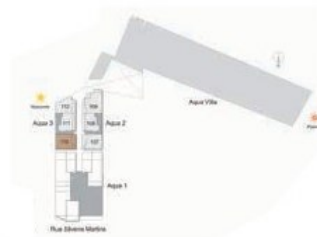

AQUA 2

GARDEN

APARTAMENTO 109

ÁREA PRIVATIVA: 110,96M²

AQUA 3

GARDEN

APARTAMENTO 110

ÁREA PRIVATIVA: 85,22M²