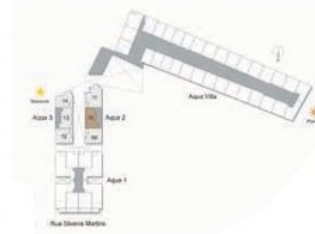

ÁREA PRIVATIVA: 79,03M²

AQUA 3

GARDEN

APARTAMENTO 112

ÁREA PRIVATIVA: 78,23M²

AQUA 2

APARTAMENTOS 209 E 309
ÁREA PRIVATIVA: 69,18M²

AQUA 2