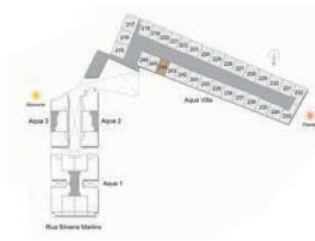

VILLA 244

ÁREA PRIVATIVA: 89,08M²

PAVIMENTO INFERIOR

ÁREA PRIVATIVA: 37,64M²

ÁREA TERRAÇO DESCOBERTO: 14,79M²