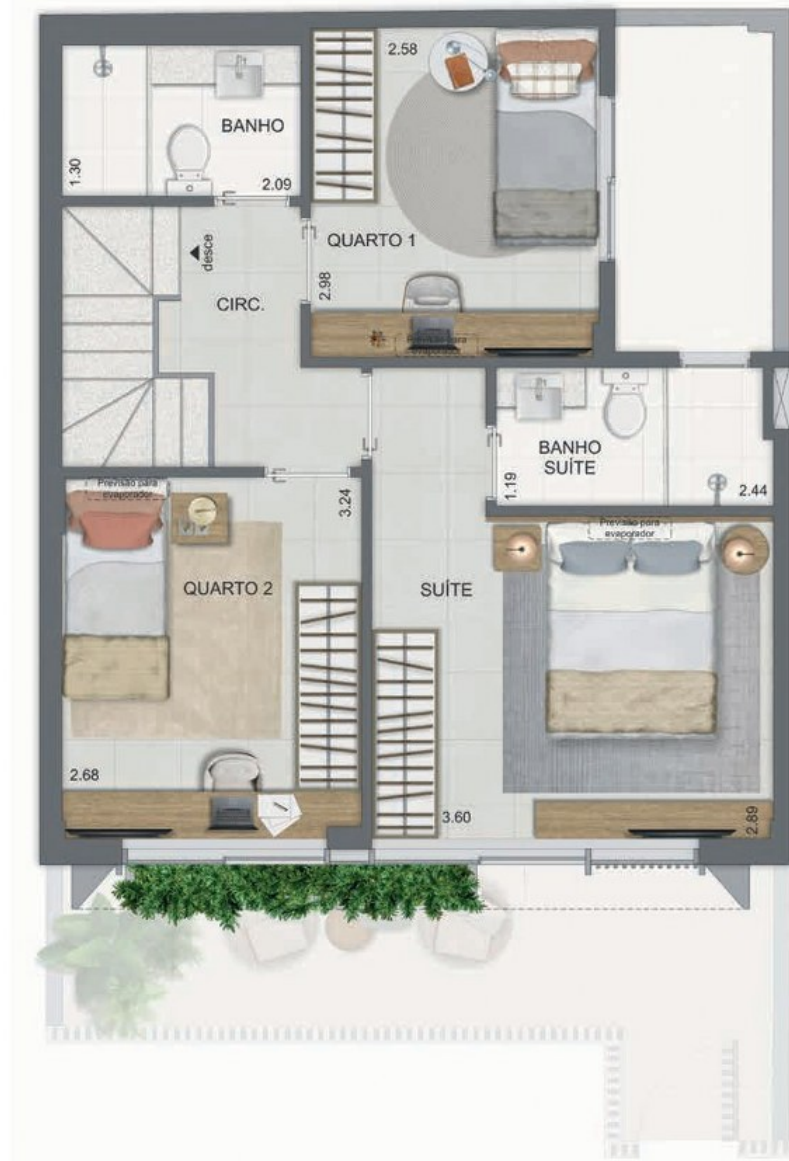

PAVIMENTO SUPERIOR

ÁREA PRIVATIVA: 45,70M²