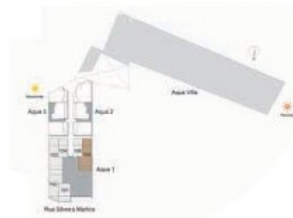

ÁREA PRIVATIVA: 55,86M²

AQUA 1

GARDEN

APARTAMENTO 106

ÁREA PRIVATIVA: 115,83M²

AQUA 1

APARTAMENTOS: 201 A 801

ÁREA PRIVATIVA: 105,04M²