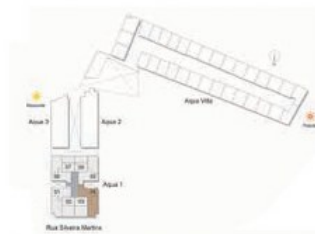

PAVIMENTO INFERIOR

PAVIMENTO SUPERIOR

AQUA 1

COBERTURA DUPLEX 904

ÁREA PRIVATIVA: 211,06M²

(PAVTO. INFERIOR + PAVTO. SUPERIOR)

AQUA 1

COBERTURA DUPLEX 905