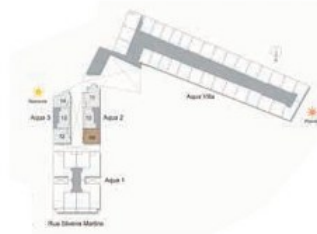

ÁREA PRIVATIVA: 79,03M²

AQUA 3

GARDEN

APARTAMENTO 112

ÁREA PRIVATIVA: 78,23M²

AQUA 2

APARTAMENTOS 209 E 309
ÁREA PRIVATIVA: 69,18M²

AQUA 2