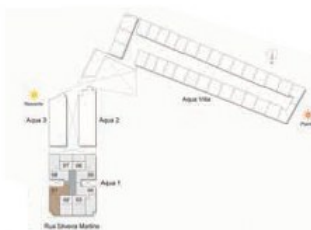

ÁREA PRIVATIVA: 97,71M²

AQUA 1

COBERTURA DUPLEX 901

ÁREA PRIVATIVA: 209,24M²
 (PAVTO. INFERIOR + PAVTO. SUPERIOR)

AQUA 1

COBERTURAS DUPLEX 902 E 903

ÁREA PRIVATIVA: 141,17M²

(PAVTO. INFERIOR + PAVTO. SUPERIOR)