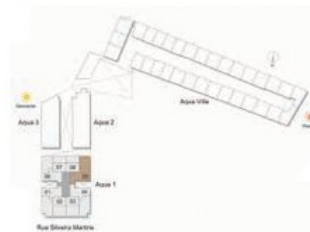

AQUA 1

COBERTURA DUPLEX 905

ÁREA PRIVATIVA: 194,03M²
(PAVTO. INFERIOR + PAVTO. SUPERIOR)

PAVIMENTO INFERIOR