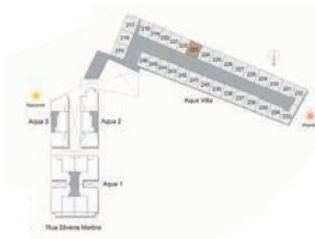

VILLA 223

ÁREA PRIVATIVA: 113,43M²

PAVIMENTO INFERIOR

ÁREA PRIVATIVA: 46,37M²

ÁREA TERRAÇO DESCOBERTO: 20,69M²