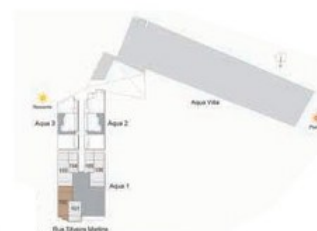

AQUA 1

GARDEN

APARTAMENTO 102

ÁREA PRIVATIVA: 106,72M²