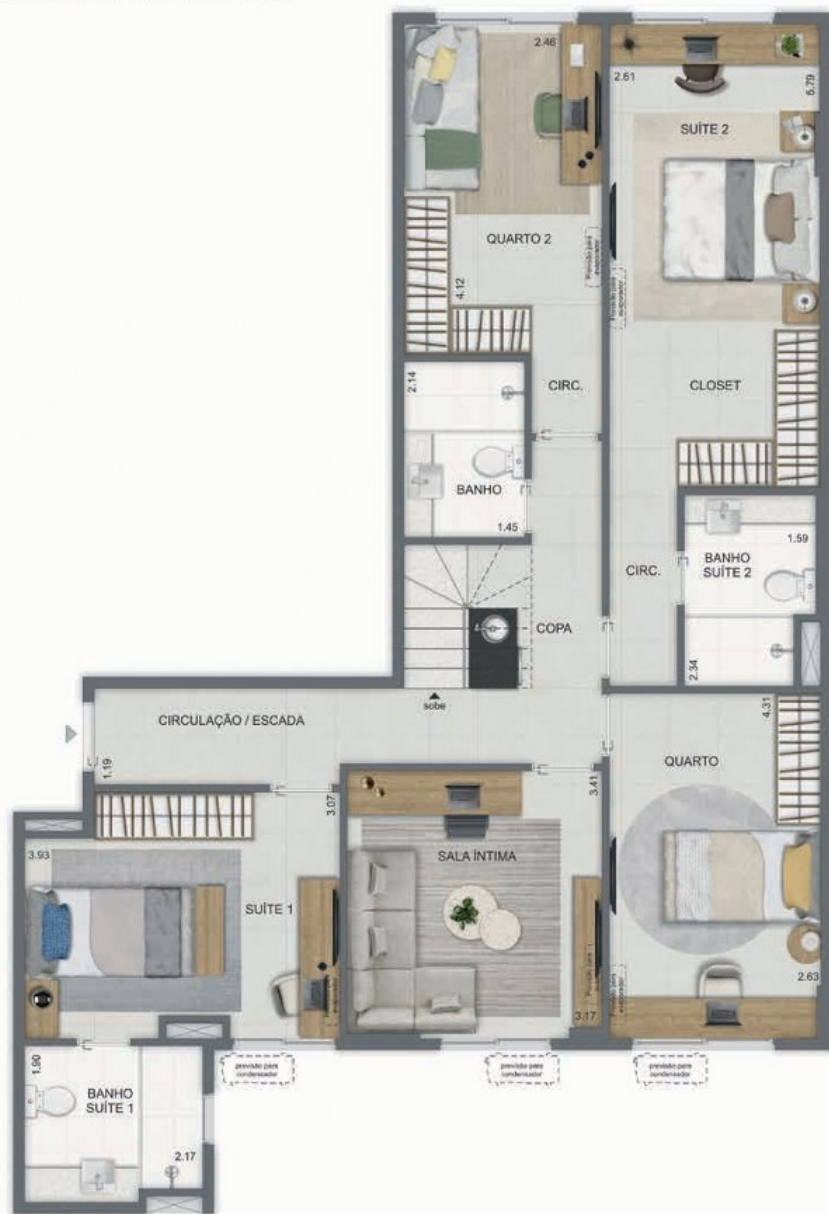

AQUA 1

COBERTURA DUPLEX 905

ÁREA PRIVATIVA: 194,03M²
(PAVTO. INFERIOR + PAVTO. SUPERIOR)

PAVIMENTO INFERIOR