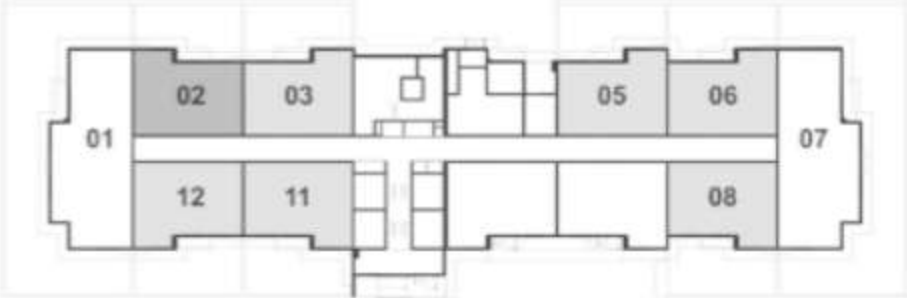

PROYECTO TERRAZO - TORRE A1 - PLANO 01

Todos
 el dimensionado y especificaciones detalladas
 de los materiales, acabados y mobiliarios
 de esta planta se encuentran en el contrato
 de compra y venta de esta obra, así como
 en el plano de detalle de cada una de ellas.
 En cualquier momento o caso de servicio sólo
 será válido el que se encuentre en el plano. Cualquier
 modificación de planta.
 En planta de esta obra / parte o cualquier otro
 que se encuentre en esta obra, con sus respectivos
 planos.

PAVIMENTO TERREO - TORRE 01 - FINAL 02

PAVIMENTO TERREO - TORRE 02 - FINAL 02

Notas:
 A decoração é meramente ilustrativa.
 Os móveis, equipamentos e revestimentos não são parte integrantes do contrato.
 As cotas são de parede acabada, podendo sofrer alteração no decorer da obra.
 Os quartos, banheiros e área de serviço são entregues com revestimento de piso. Consultar memorial do cliente.
 Os pisos da sala estar / jantar e cozinha são meramente ilustrativos. Consultar memorial do cliente.