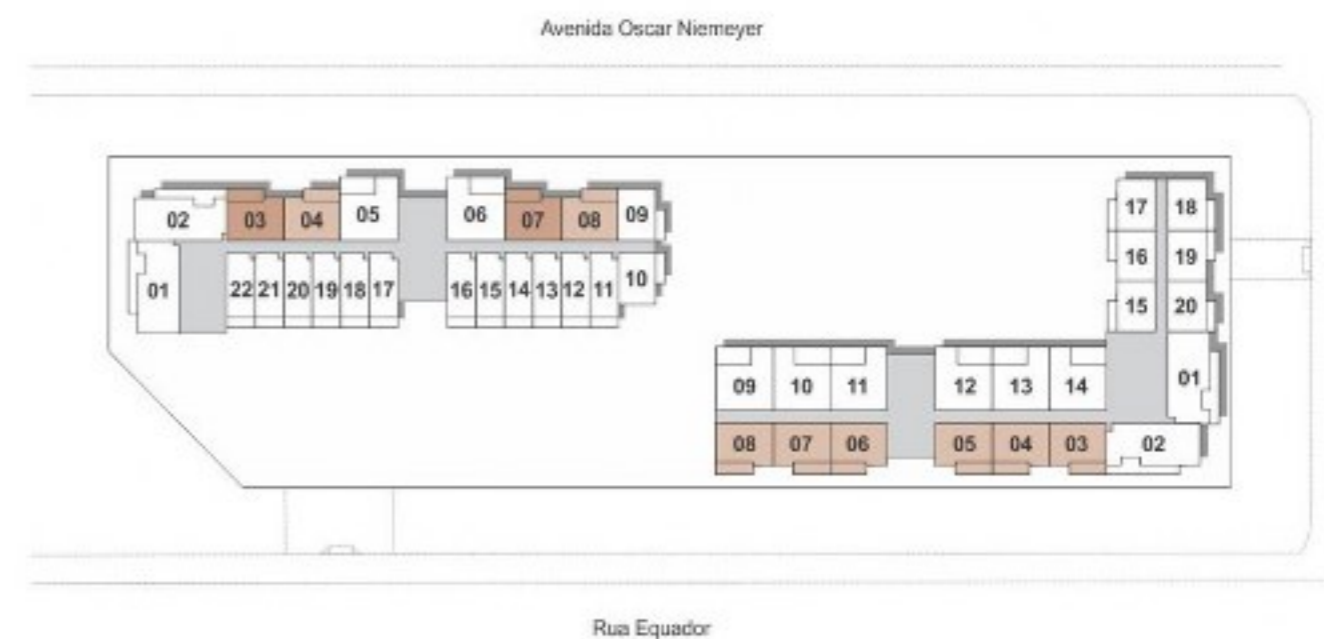

ACESSO MALL

FICHA TÉCNICA

FACHADA

Studio, 1, 2 e 3 quartos
2.700m² de área comercial

- Área do terreno: 7.196,40m²
- Número de torres: 2
- Número de elevadores: 8 elevadores p/ bloco
- Número de unidades: 954
- Número de andares: Térreo + 22 pavimentos
- Vagas: 291 unidades

STUDIO

32,03m²

Rua Equador

Avenida Professor Pereira Reis

1 QUARTO

33,97m²

2 QUARTOS

41,65m²

Avenida Professor Perrini Reis

2 QUARTOS C/ SUÍTE

55,53m²

Avenida Professor Pereira Reis

3 QUARTOS

70,15m²

Avenida Professor Pereira Reis