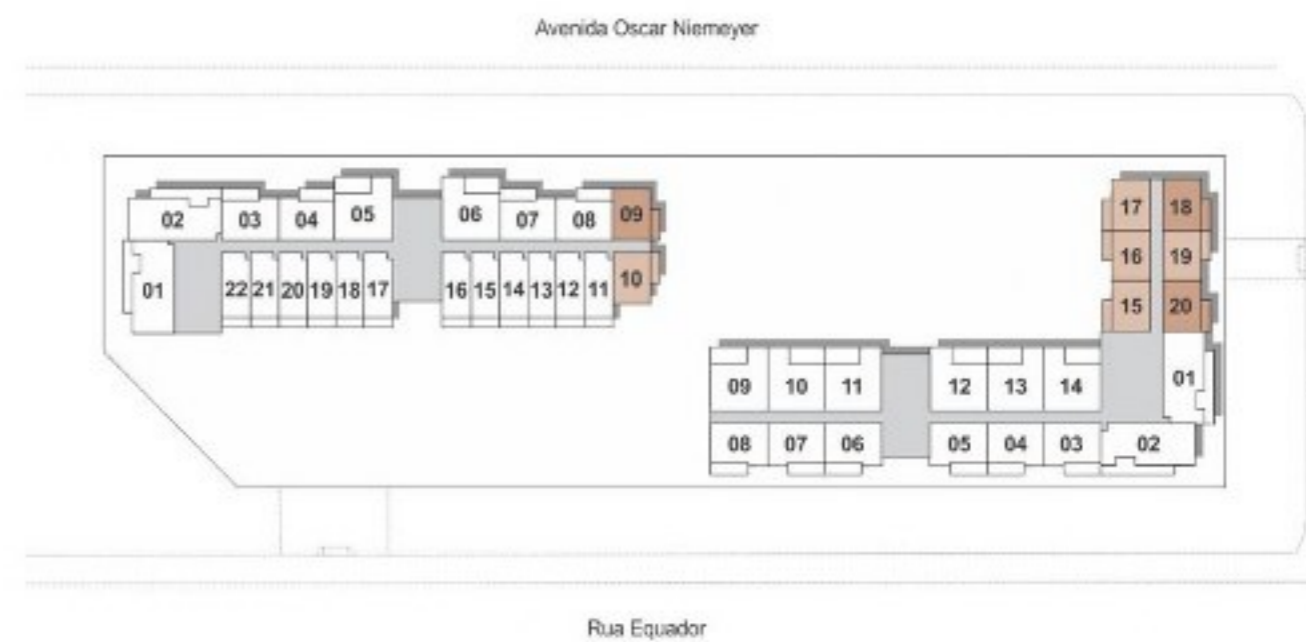

ACESSO MALL

FICHA TÉCNICA

FACHADA

Studio, 1, 2 e 3 quartos
2.700m² de área comercial

- Área do terreno: 7.196,40m²
- Número de torres: 2
- Número de elevadores: 8 elevadores p/ bloco
- Número de unidades: 954
- Número de andares: Térreo + 22 pavimentos
- Vagas: 291 unidades

STUDIO

32,03m²

Rua Equador

Avenida Professor Pereira Reis

1 QUARTO

33,97m²

2 QUARTOS

41,65m²

Avenida Professor Perrini Reis

2 QUARTOS C/ SUÍTE

55,53m²

Avenida Professor Pereira Reis

3 QUARTOS

70,15m²

Avenida Professor Pereira Reis