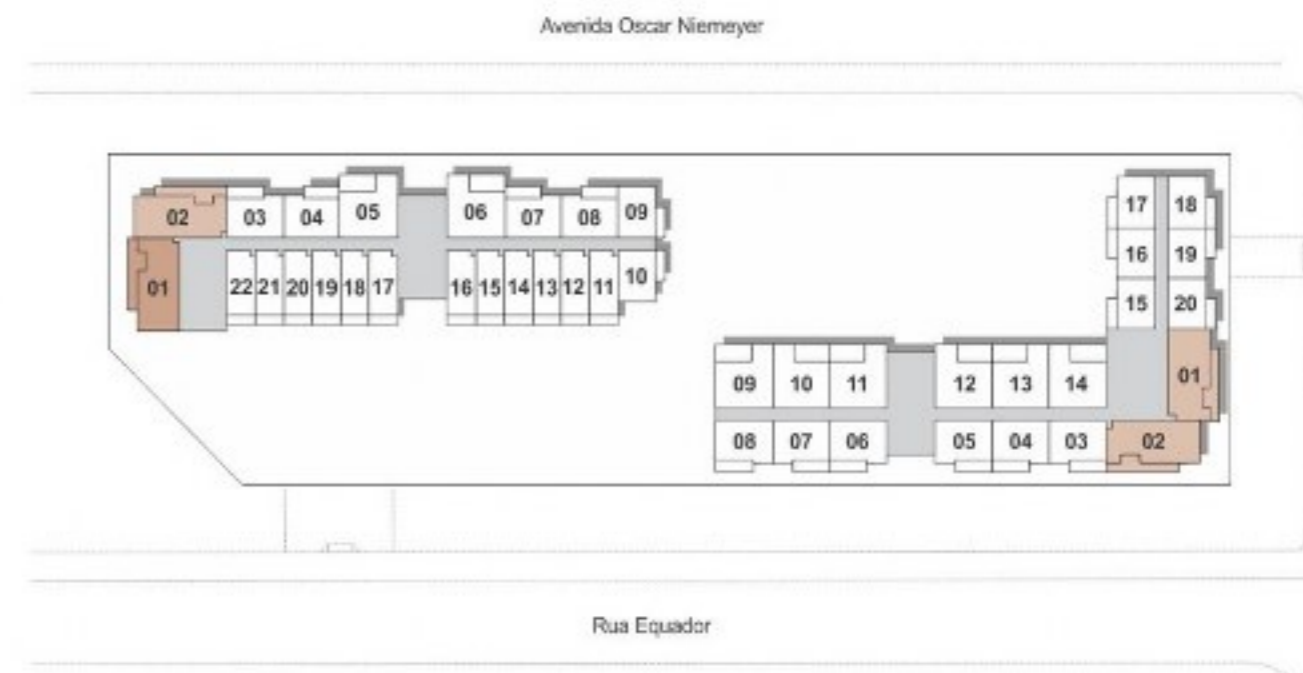

ACESSO MALL

FICHA TÉCNICA

FACHADA

Studio, 1, 2 e 3 quartos
2.700m² de área comercial

- Área do terreno: 7.196,40m²
- Número de torres: 2
- Número de elevadores: 8 elevadores p/ bloco
- Número de unidades: 954
- Número de andares: Térreo + 22 pavimentos
- Vagas: 291 unidades

STUDIO

32,03m²

Rua Equador

Avenida Professor Pereira Reis

1 QUARTO

33,97m²

2 QUARTOS

41,65m²

Avenida Professor Perrini Reis

2 QUARTOS C/ SUÍTE

55,53m²

Avenida Professor Pereira Reis

3 QUARTOS

70,15m²

Avenida Professor Pereira Reis