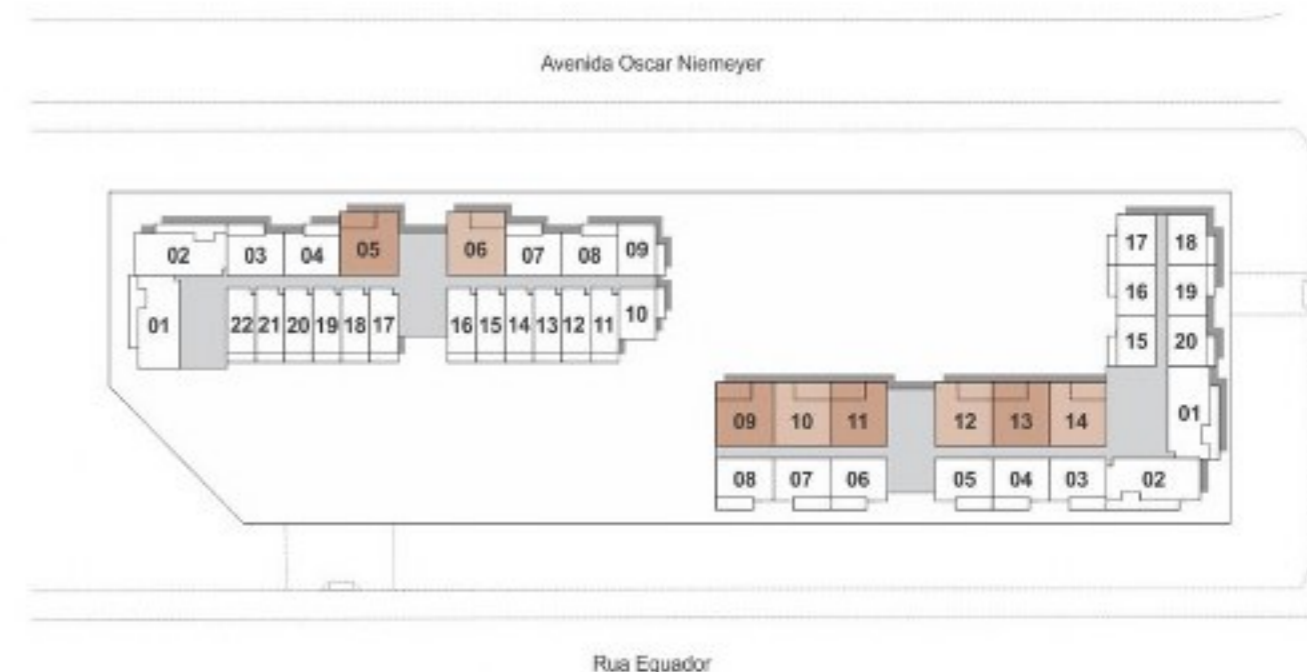

ACESSO MALL

FICHA TÉCNICA

FACHADA

Studio, 1, 2 e 3 quartos
2.700m² de área comercial

- Área do terreno: 7.196,40m²
- Número de torres: 2
- Número de elevadores: 8 elevadores p/ bloco
- Número de unidades: 954
- Número de andares: Térreo + 22 pavimentos
- Vagas: 291 unidades

STUDIO

32,03m²

Rua Equador

Avenida Professor Pereira Reis

1 QUARTO

33,97m²

2 QUARTOS

41,65m²

Avenida Professor Perrini Reis

2 QUARTOS C/ SUÍTE

55,53m²

Avenida Professor Pereira Reis

3 QUARTOS

70,15m²

Avenida Professor Pereira Reis