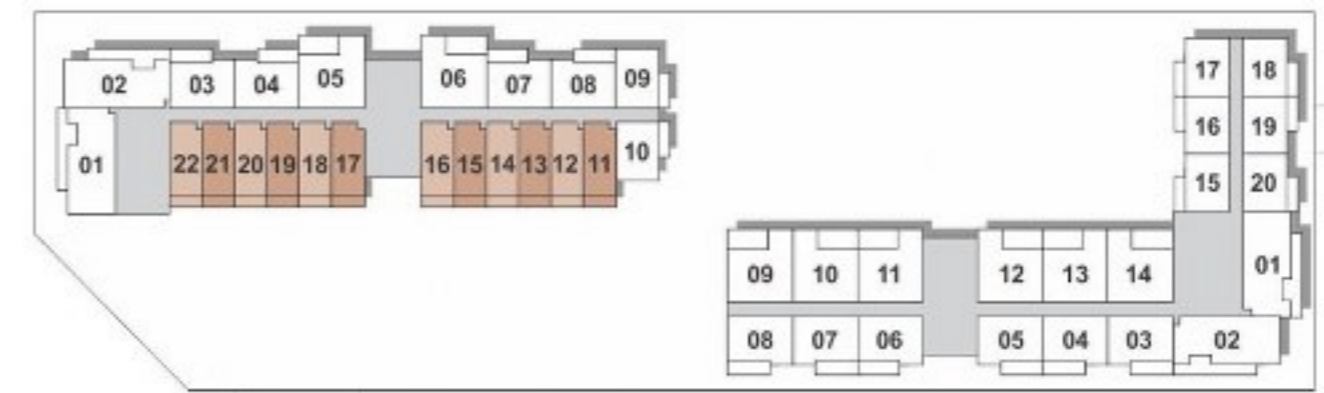

ACESSO MALL

FICHA TÉCNICA

FACHADA

Studio, 1, 2 e 3 quartos
2.700m² de área comercial

- Área do terreno: 7.196,40m²
- Número de torres: 2
- Número de elevadores: 8 elevadores p/ bloco
- Número de unidades: 954
- Número de andares: Térreo + 22 pavimentos
- Vagas: 291 unidades

STUDIO

32,03m²

Rua Equador

Avenida Professor Pereira Reis

1 QUARTO

33,97m²

2 QUARTOS

41,65m²

Avenida Professor Perrini Reis

2 QUARTOS C/ SUÍTE

55,53m²

Avenida Professor Pereira Reis

3 QUARTOS

70,15m²

Avenida Professor Pereira Reis