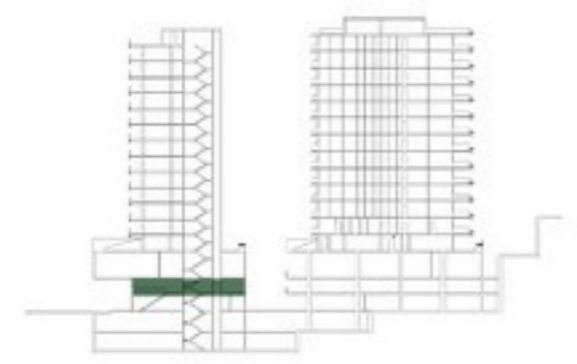

00 20 40 80 120
Escala Gráfica

MEZANINO

CANTO^{RIO}

- 01. Coworking
- 02. Canto Prosa / Sala de leitura
- 03. Minimercado
- 04. Vending Machines

PUC COBERTO

CANTO^{RIO}

- 01. Academia
- 02. Canto Rio Gourmet
- 03. Lounge Rio
- 04. Lavanderia
- 05. Varanda
- 06. Vending Machines

- 01. Piscina de 25m com 2 raias
- 02. Piscina com solarium
- 03. Sauna
- 04. Sala de massagem
- 05. Bar

0 0 10 20 40 80
Scale: 1:100