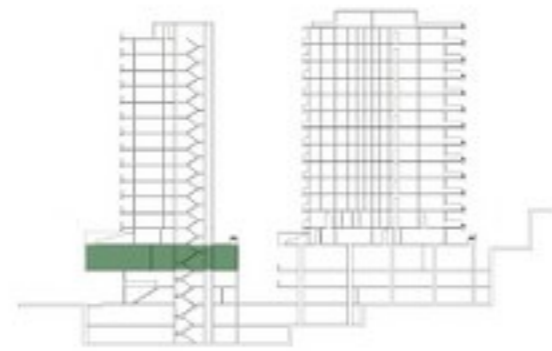

00 20 40 80 120
Escala Gráfica

MEZANINO

CANTO^{RIO}

- 01. Coworking
- 02. Canto Prosa / Sala de leitura
- 03. Minimercado
- 04. Vending Machines

PUC COBERTO

CANTO^{RIO}

- 01. Academia
- 02. Canto Rio Gourmet
- 03. Lounge Rio
- 04. Lavanderia
- 05. Varanda
- 06. Vending Machines

- 01. Piscina de 25m com 2 raias
- 02. Piscina com solarium
- 03. Sauna
- 04. Sala de massagem
- 05. Bar

0 0 10 20 40 80
Scale: 1:100