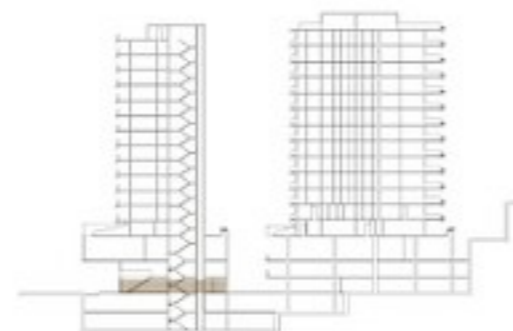

TÉRREO

CANTO RIO

- 01. Porte-Cochère
- 02. Lobby Canto Rio
- 03. Espaço para carga e descarga
- 04. Central de entrega de encomendas
- 05. Depósito de encomendas Canto Rio
- 06. Kit-praia e equipamentos esportivos compartilhados

00 20 40 80 120
Escala Gráfica

MEZANINO

CANTO^{RIO}

- 01. Coworking
- 02. Canto Prosa / Sala de leitura
- 03. Minimercado
- 04. Vending Machines

PUC COBERTO

CANTO^{RIO}

- 01. Academia
- 02. Canto Rio Gourmet
- 03. Lounge Rio
- 04. Lavanderia
- 05. Varanda
- 06. Vending Machines

- 01. Piscina de 25m com 2 raias
- 02. Piscina com solarium
- 03. Sauna
- 04. Sala de massagem
- 05. Bar

0 0 10 20 40 80
Scale: 1:100