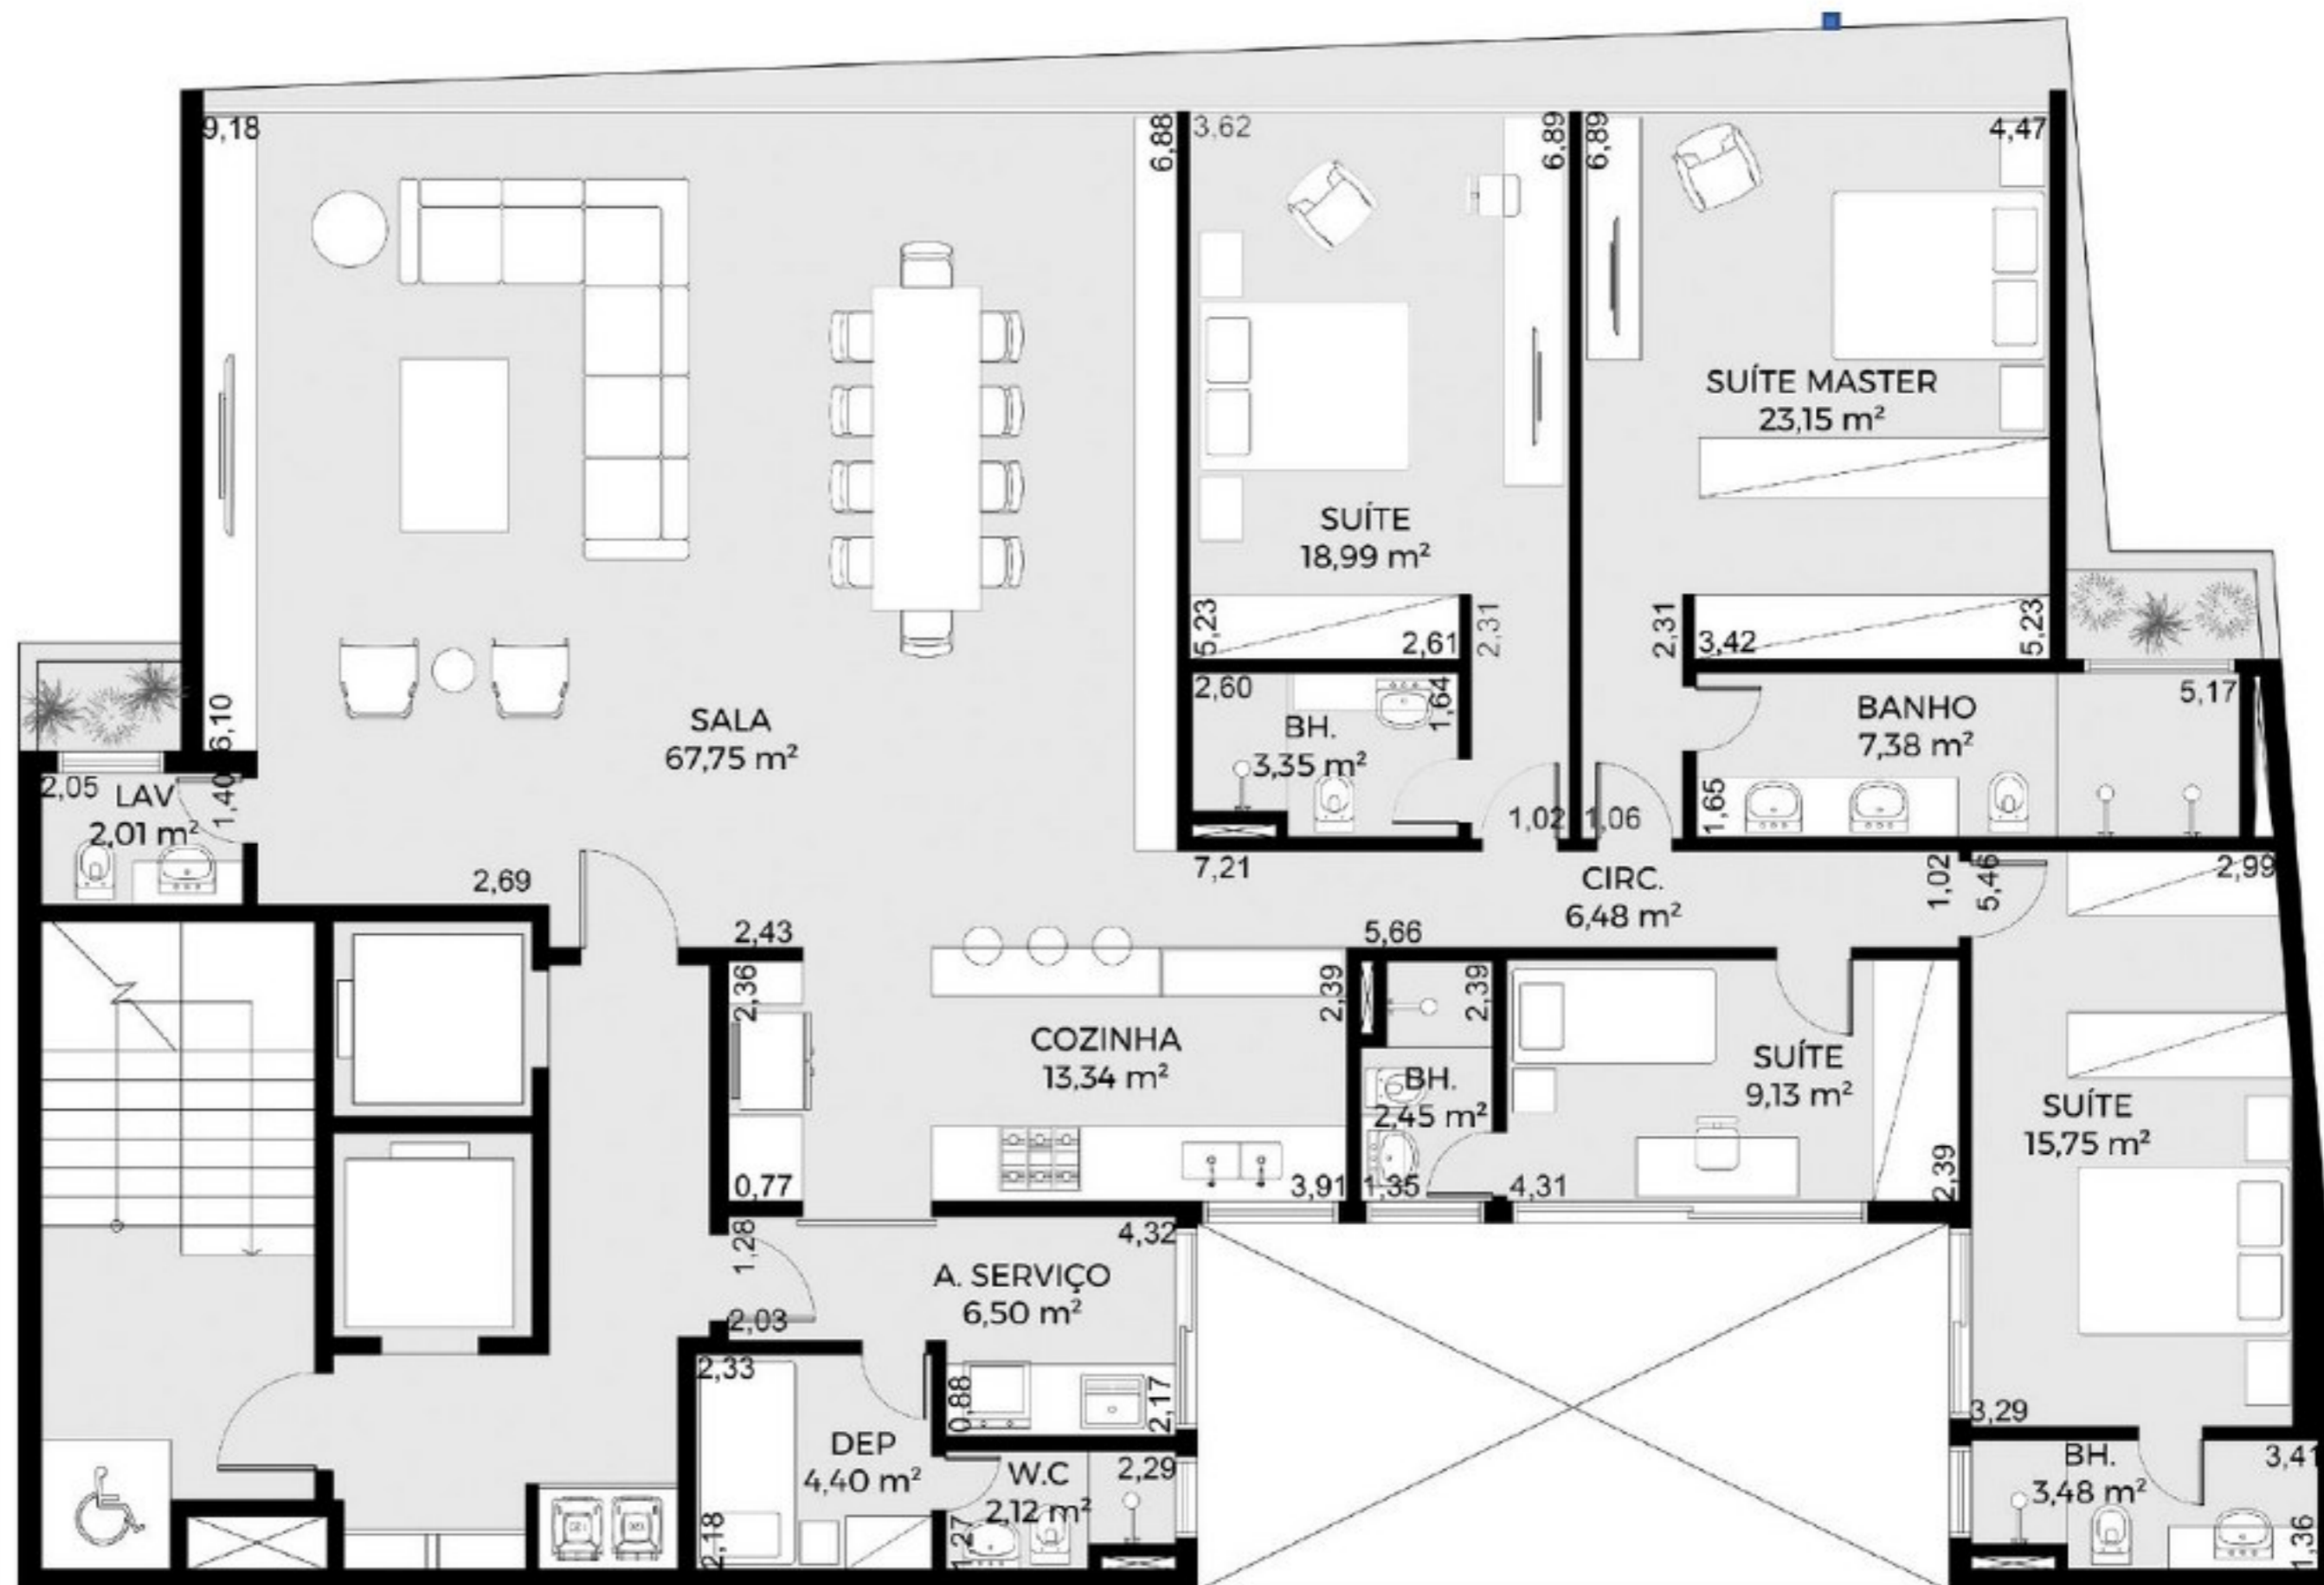

GARDEN ESTILO

CASA - 101

3 suítes 205,75m²

0.0 1.00 2.00 4.00
ESCALA GRÁFICA

PAV. GARDEN

APARTAMENTO

201 A 601

4 suítes 222,51m²

COBERTURA DUPLEX - 701

4 suítes
444,38m²

0.0 1.00 2.00 4.00

ESCALA GRÁFICA

1º PAV. COBERTURA

COBERTURA DUPLEX - 701

4 suítes
444,38m²

2º PAV. COBERTURA