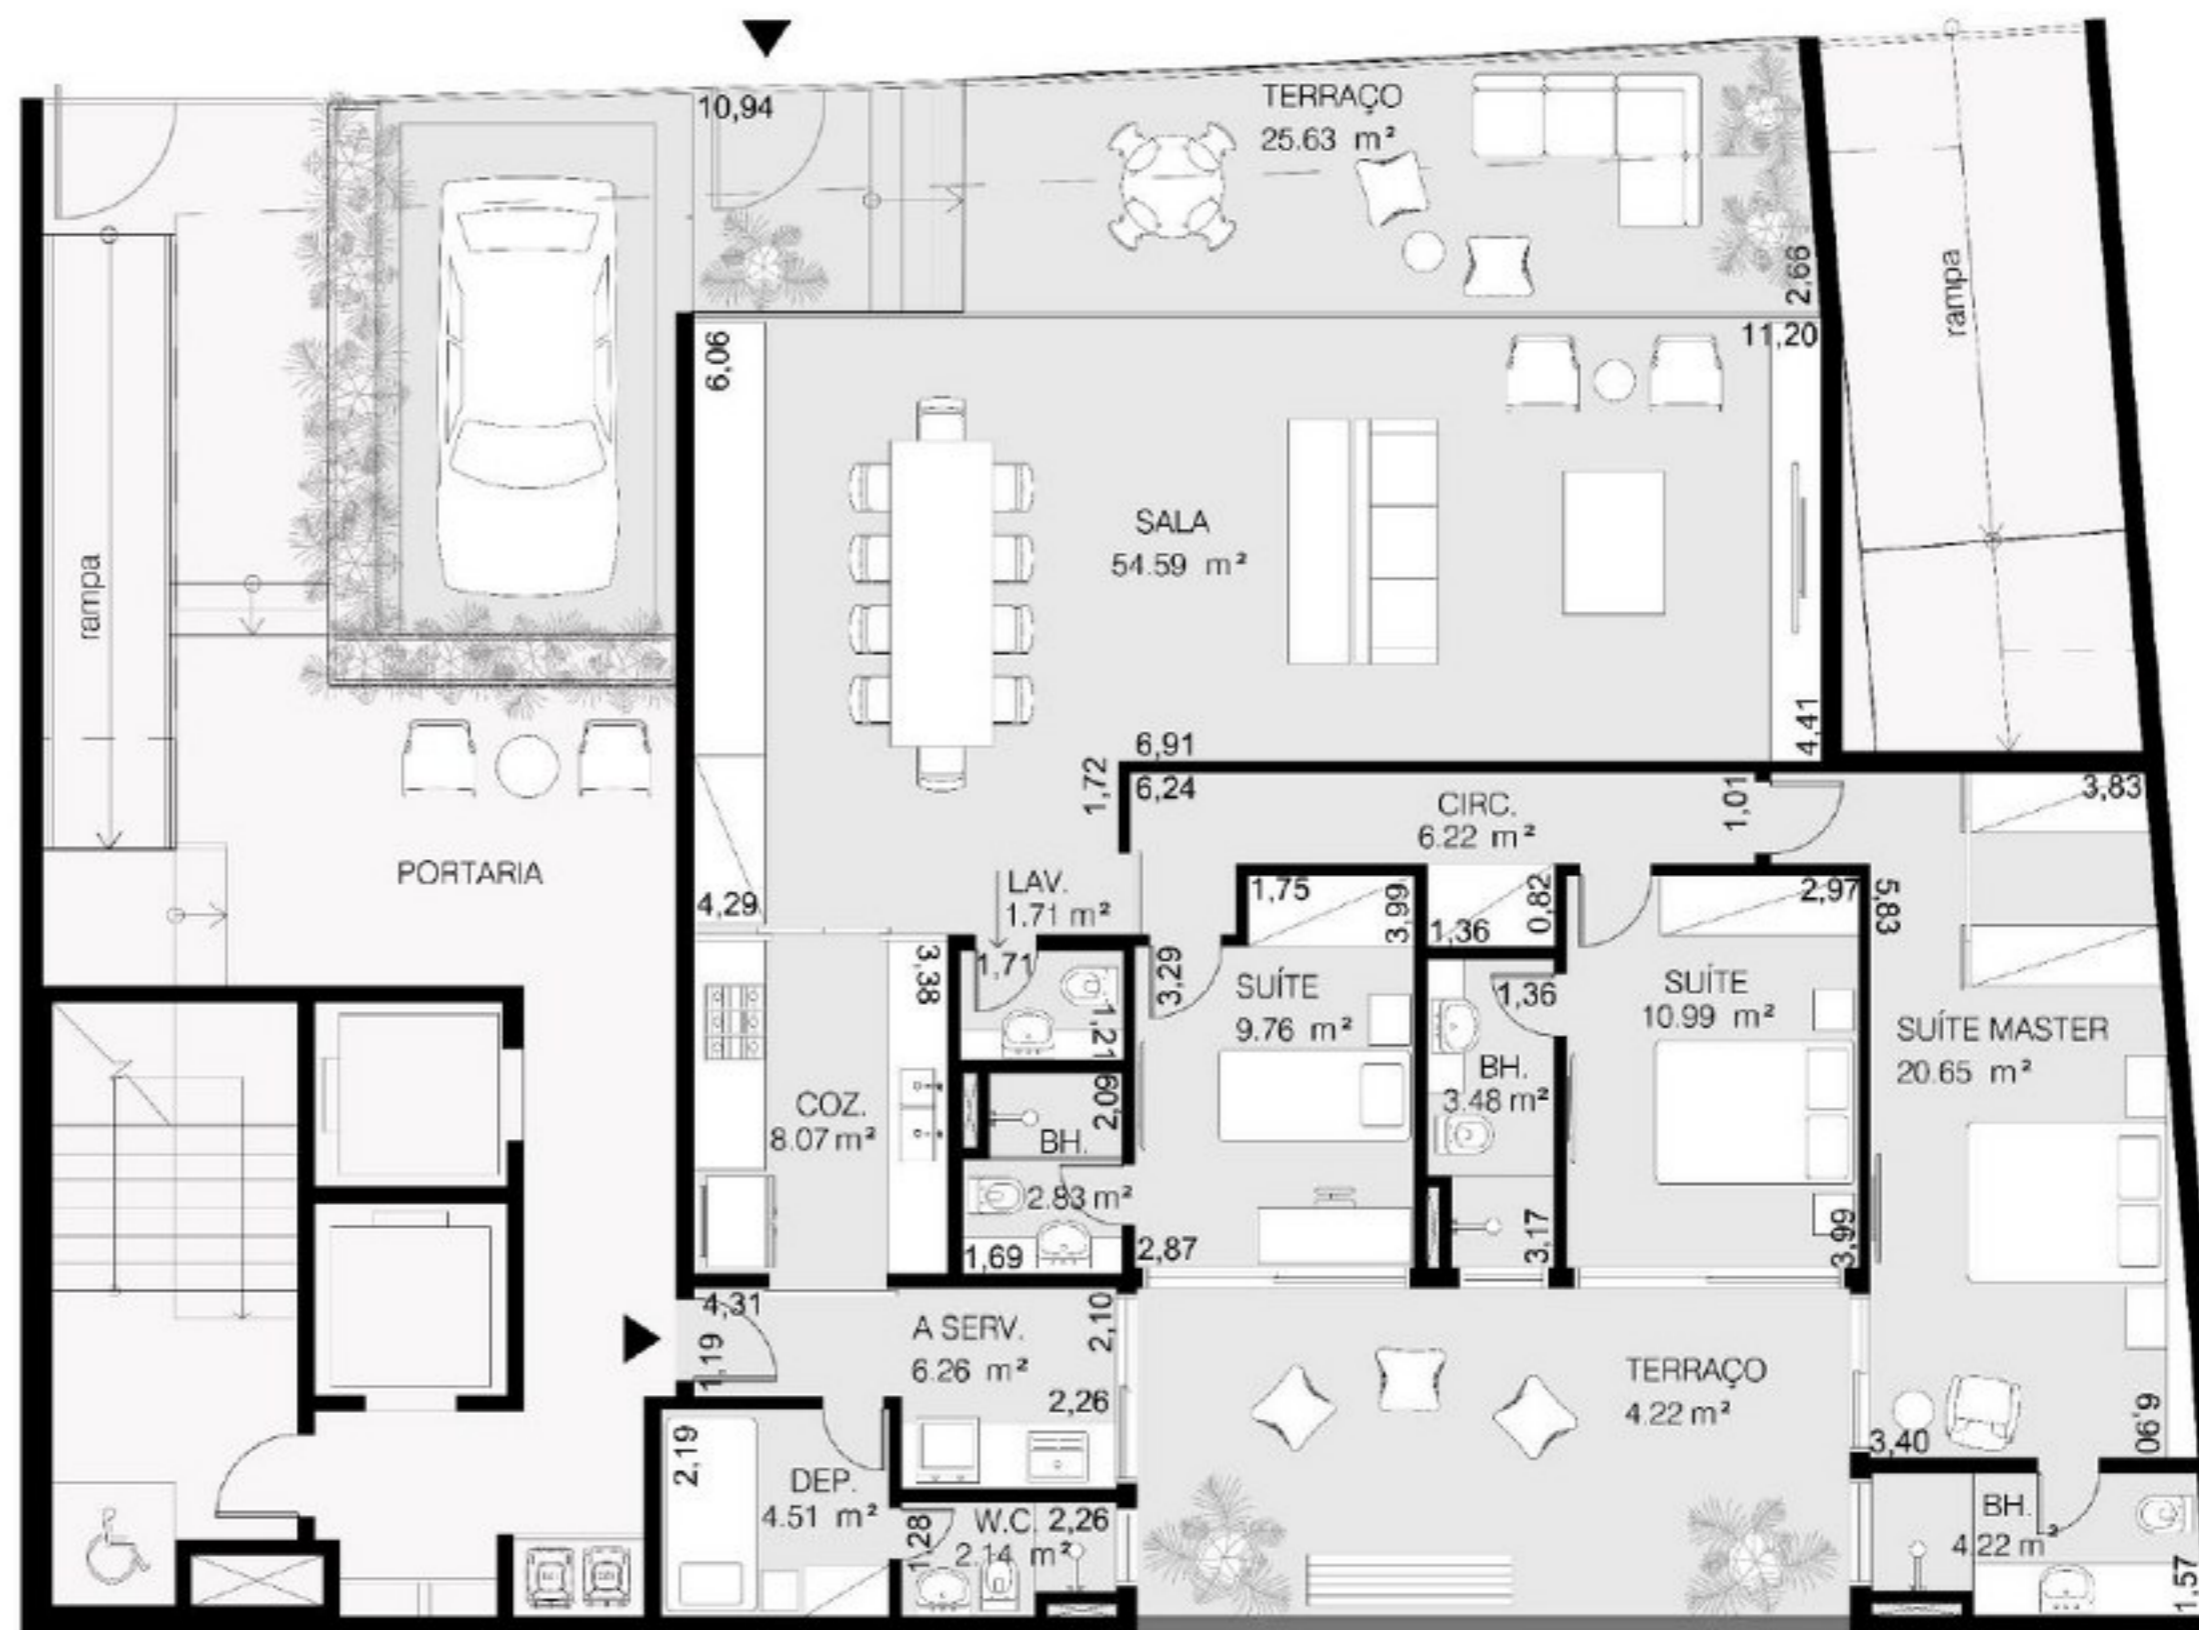

GARDEN ESTILO

CASA - 101

3 suítes 205,75m²

0.0 1.00 2.00 4.00
ESCALA GRÁFICA

PAV. GARDEN

APARTAMENTO

201 A 601

4 suítes 222,51m²

COBERTURA DUPLEX - 701

4 suítes
444,38m²

0.0 1.00 2.00 4.00

ESCALA GRÁFICA

1º PAV. COBERTURA

COBERTURA DUPLEX - 701

4 suítes
444,38m²

2º PAV. COBERTURA