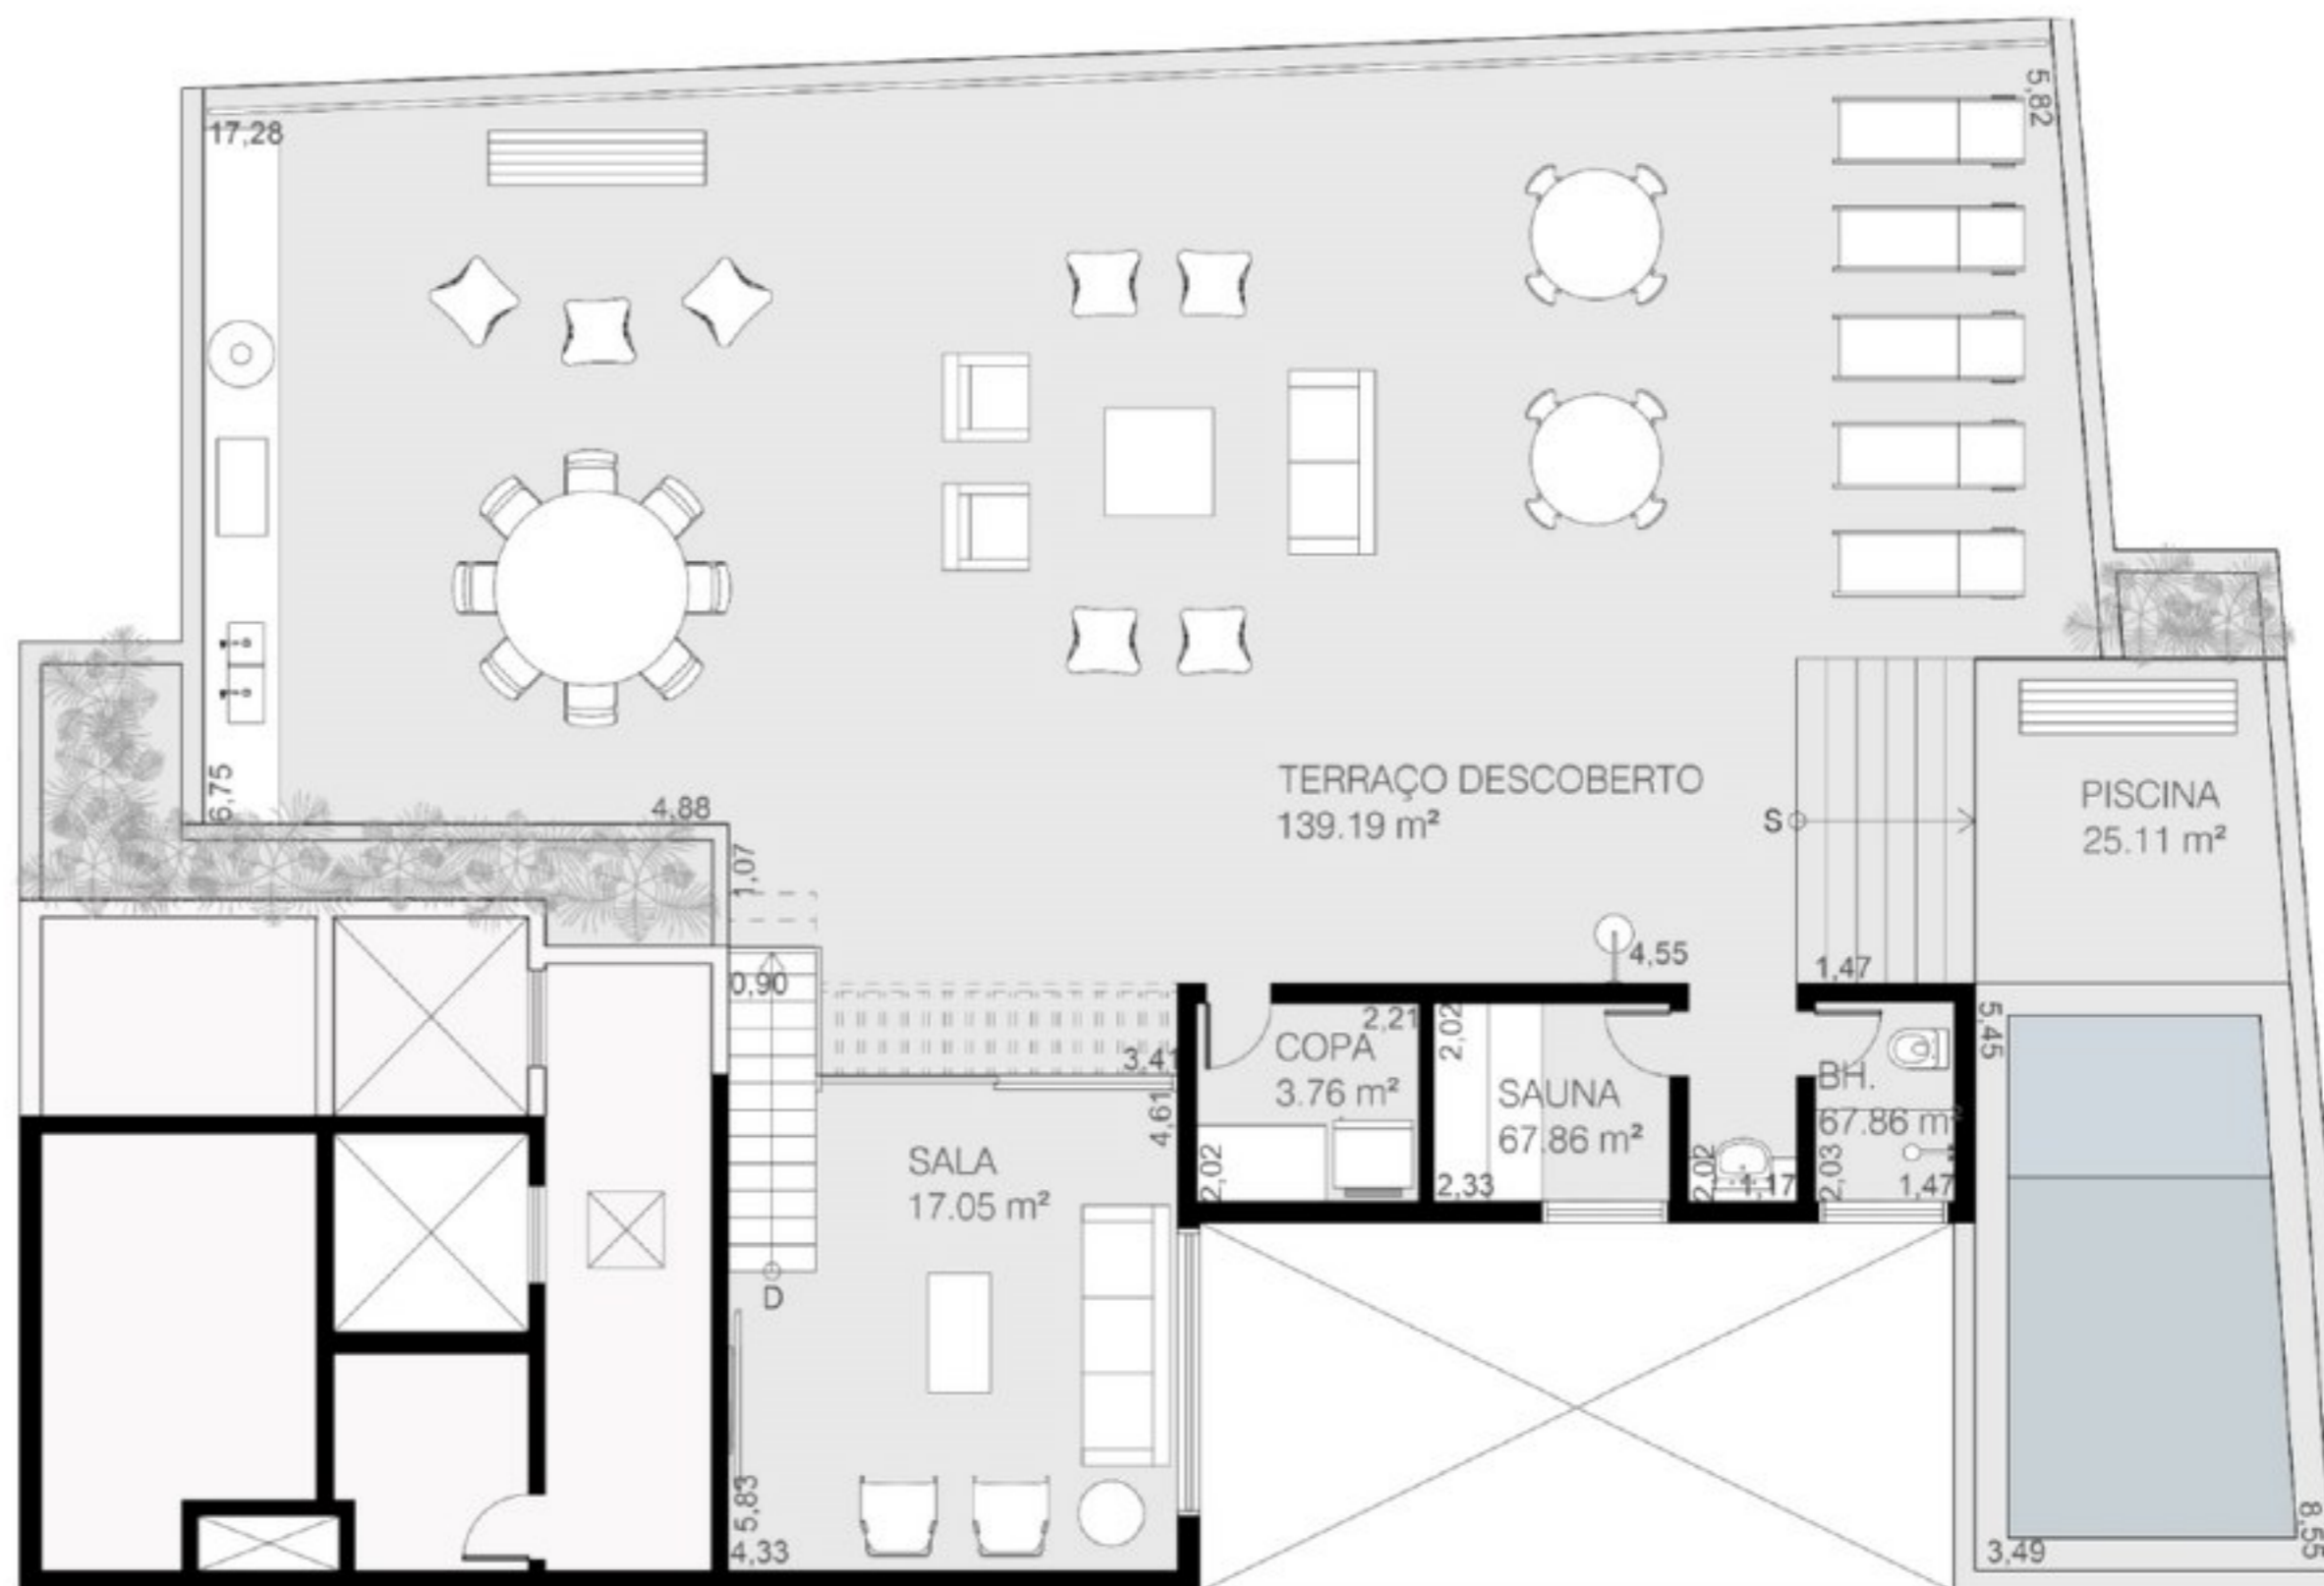

GARDEN ESTILO

CASA - 101

3 suítes 205,75m²

0.0 1.00 2.00 4.00
ESCALA GRÁFICA

PAV. GARDEN

APARTAMENTO

201 A 601

4 suítes 222,51m²

COBERTURA DUPLEX - 701

4 suítes
444,38m²

0.0 1.00 2.00 4.00

ESCALA GRÁFICA

1º PAV. COBERTURA

COBERTURA DUPLEX - 701

4 suítes
444,38m²

2º PAV. COBERTURA