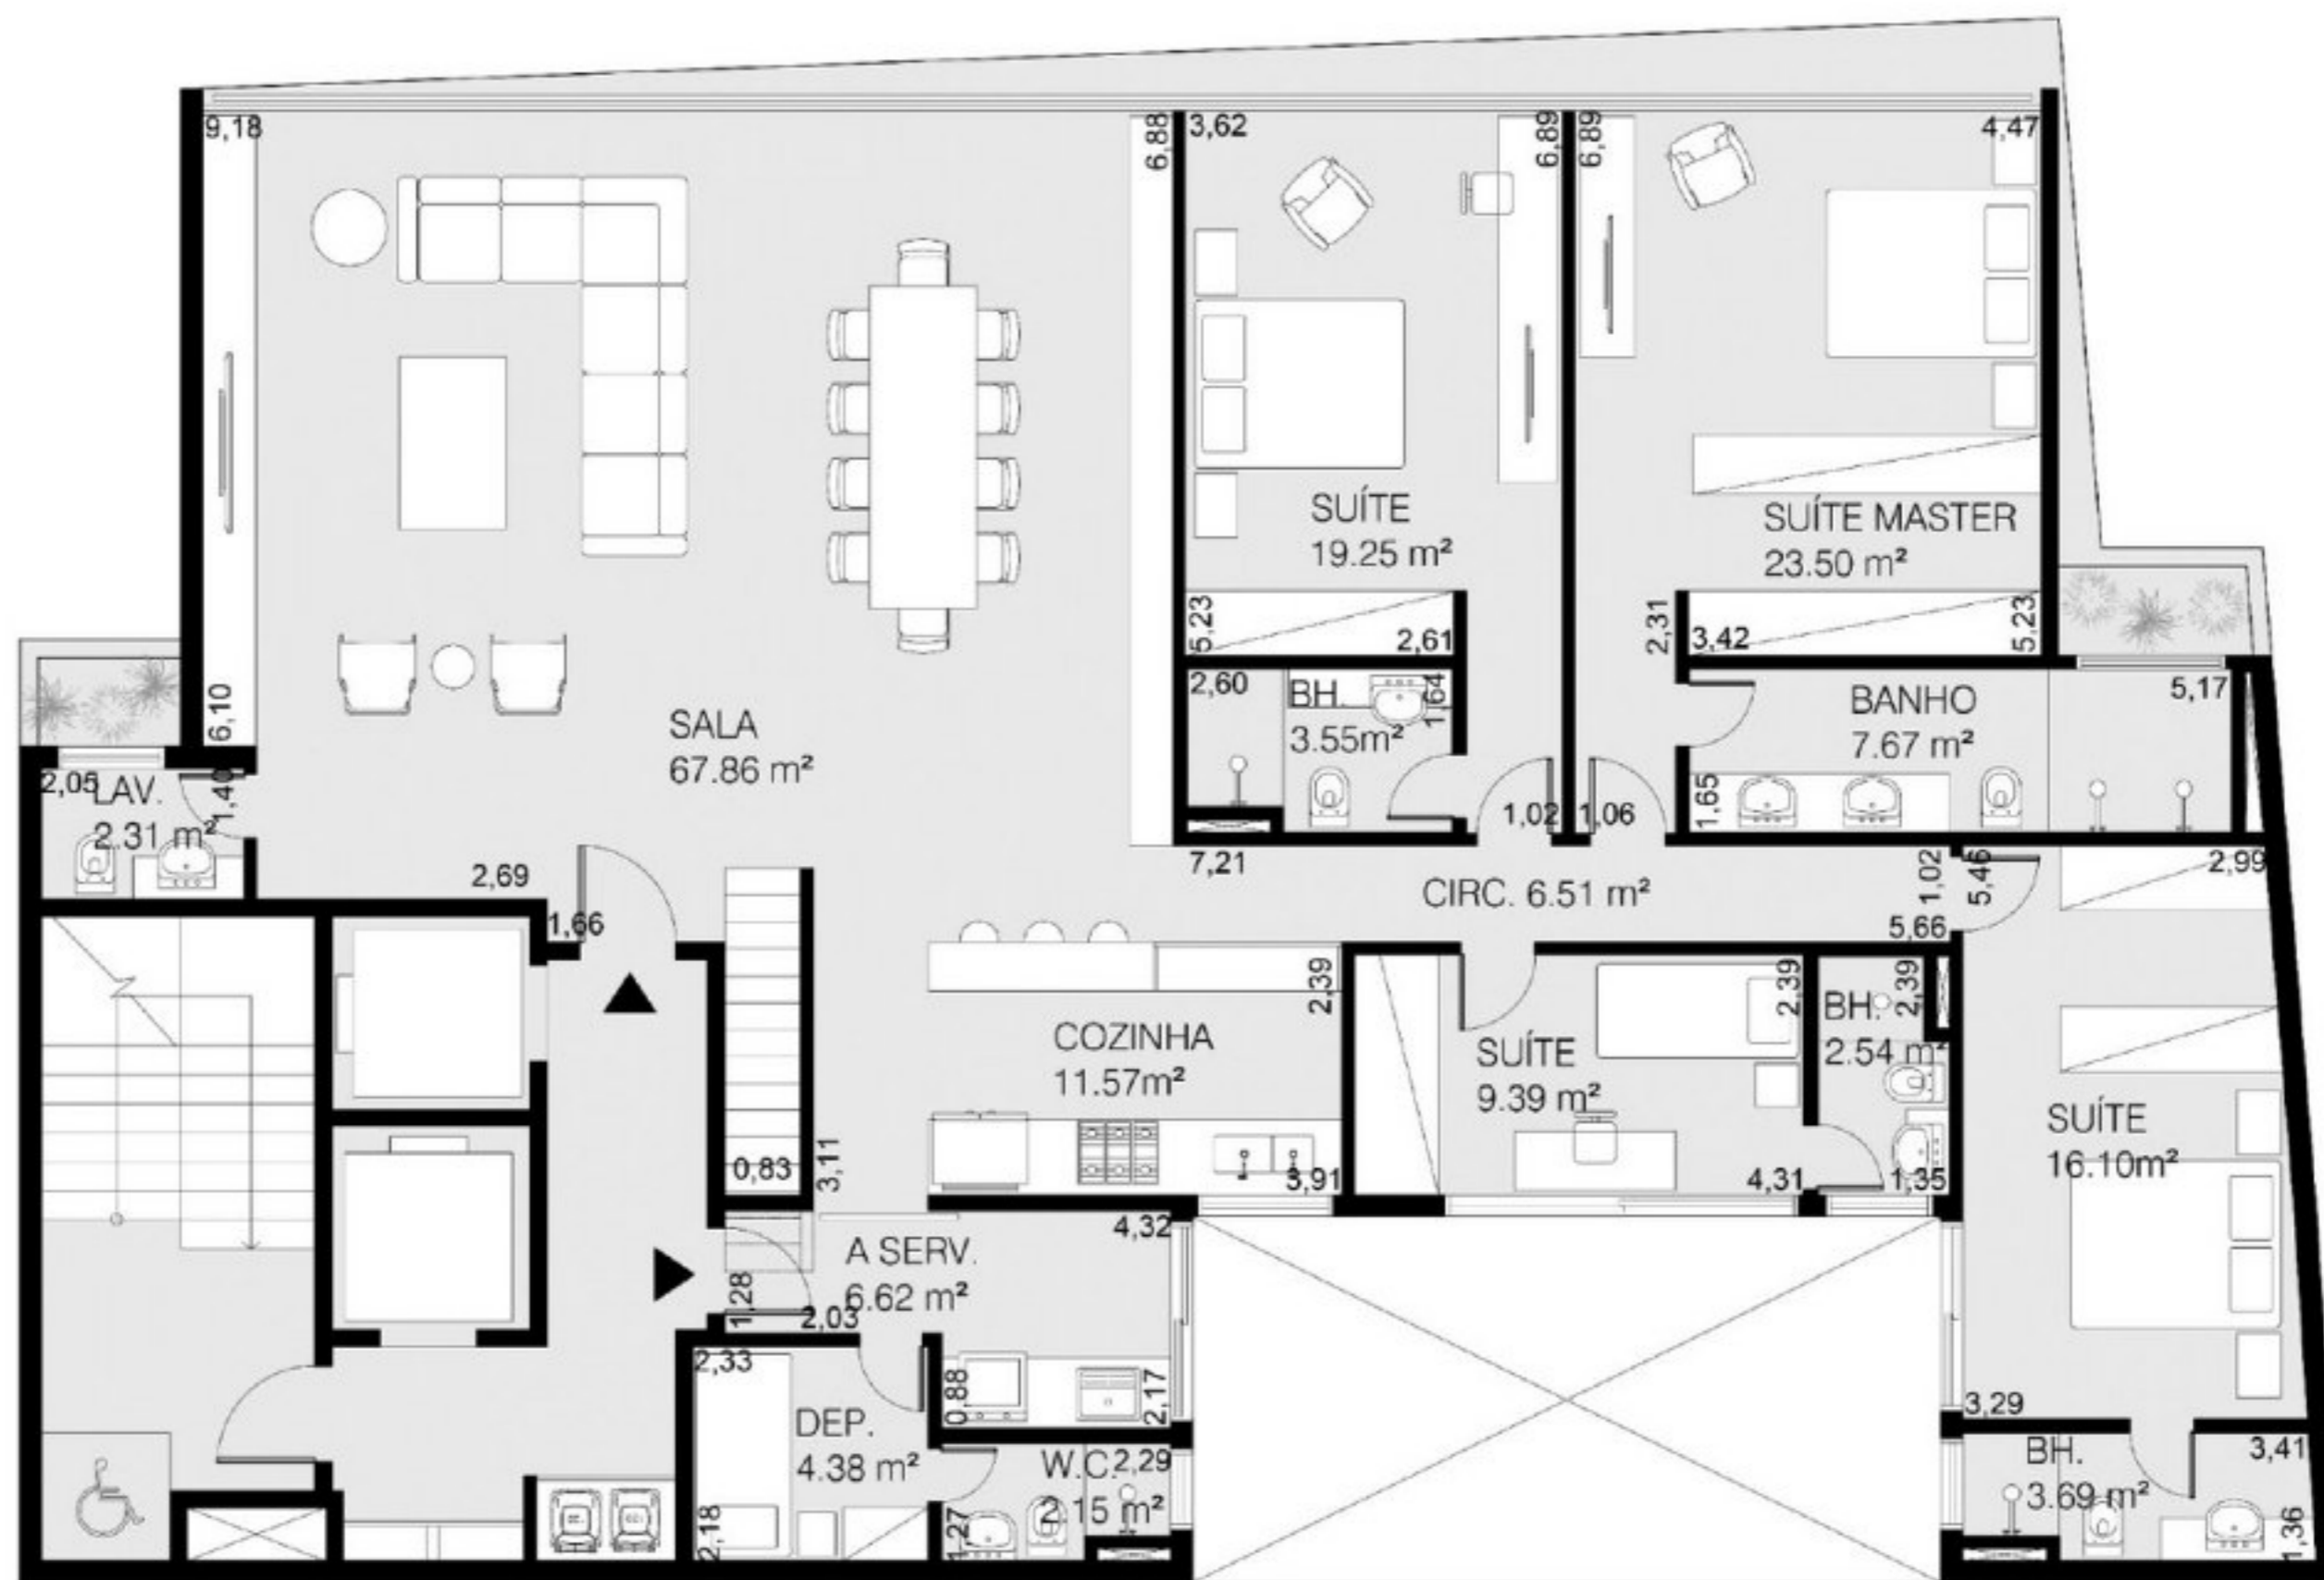

GARDEN ESTILO

CASA - 101

3 suítes 205,75m²

0.0 1.00 2.00 4.00
ESCALA GRÁFICA

PAV. GARDEN

APARTAMENTO

201 A 601

4 suítes 222,51m²

COBERTURA DUPLEX - 701

4 suítes
444,38m²

0.0 1.00 2.00 4.00

ESCALA GRÁFICA

1º PAV. COBERTURA

COBERTURA DUPLEX - 701

4 suítes
444,38m²

2º PAV. COBERTURA