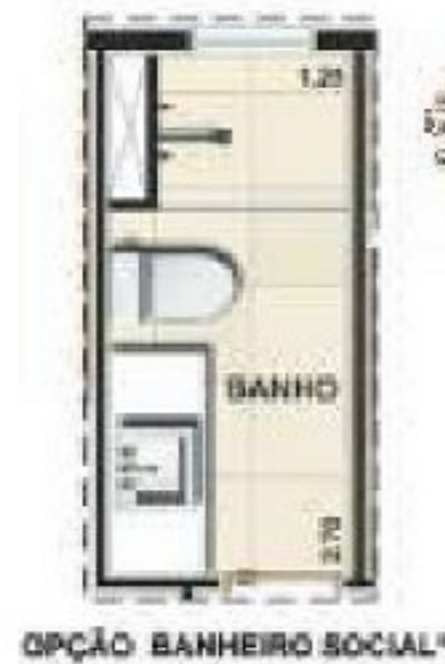

RIVIERAS
D'FLORENÇA

3 quartos com suíte e WC - 90,29m²

OPÇÃO BANCADA VARANDA*

OPÇÃO BANHEIRO SOCIAL*

OPÇÃO COZINHA*

OPÇÃO BANHEIRO SUÍTE*

COLUNA 01
BLOCO 01
ÁREA PRIVATIVA TOTAL : 90,29 m²

ESCALA GRÁFICA (m)

RIVIERAS
D'FLORENÇA

2 quartos com suíte - 64,48m²

OPÇÃO BANHEIRO SUÍTE*

OPÇÃO COZINHA*

OPÇÃO BANCADA VARANDA*

OPÇÃO BANHEIRO SOCIAL*

COLUNA 01
BLOCO 02
ÁREA PRIVATIVA TOTAL : 64,48 m²

ESCALA GRÁFICA (m)