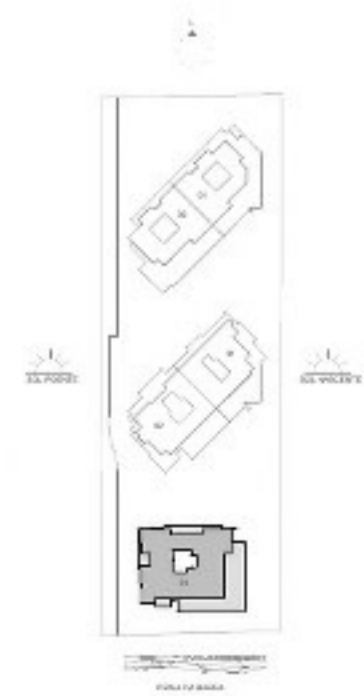

PRAIA DA BARRA