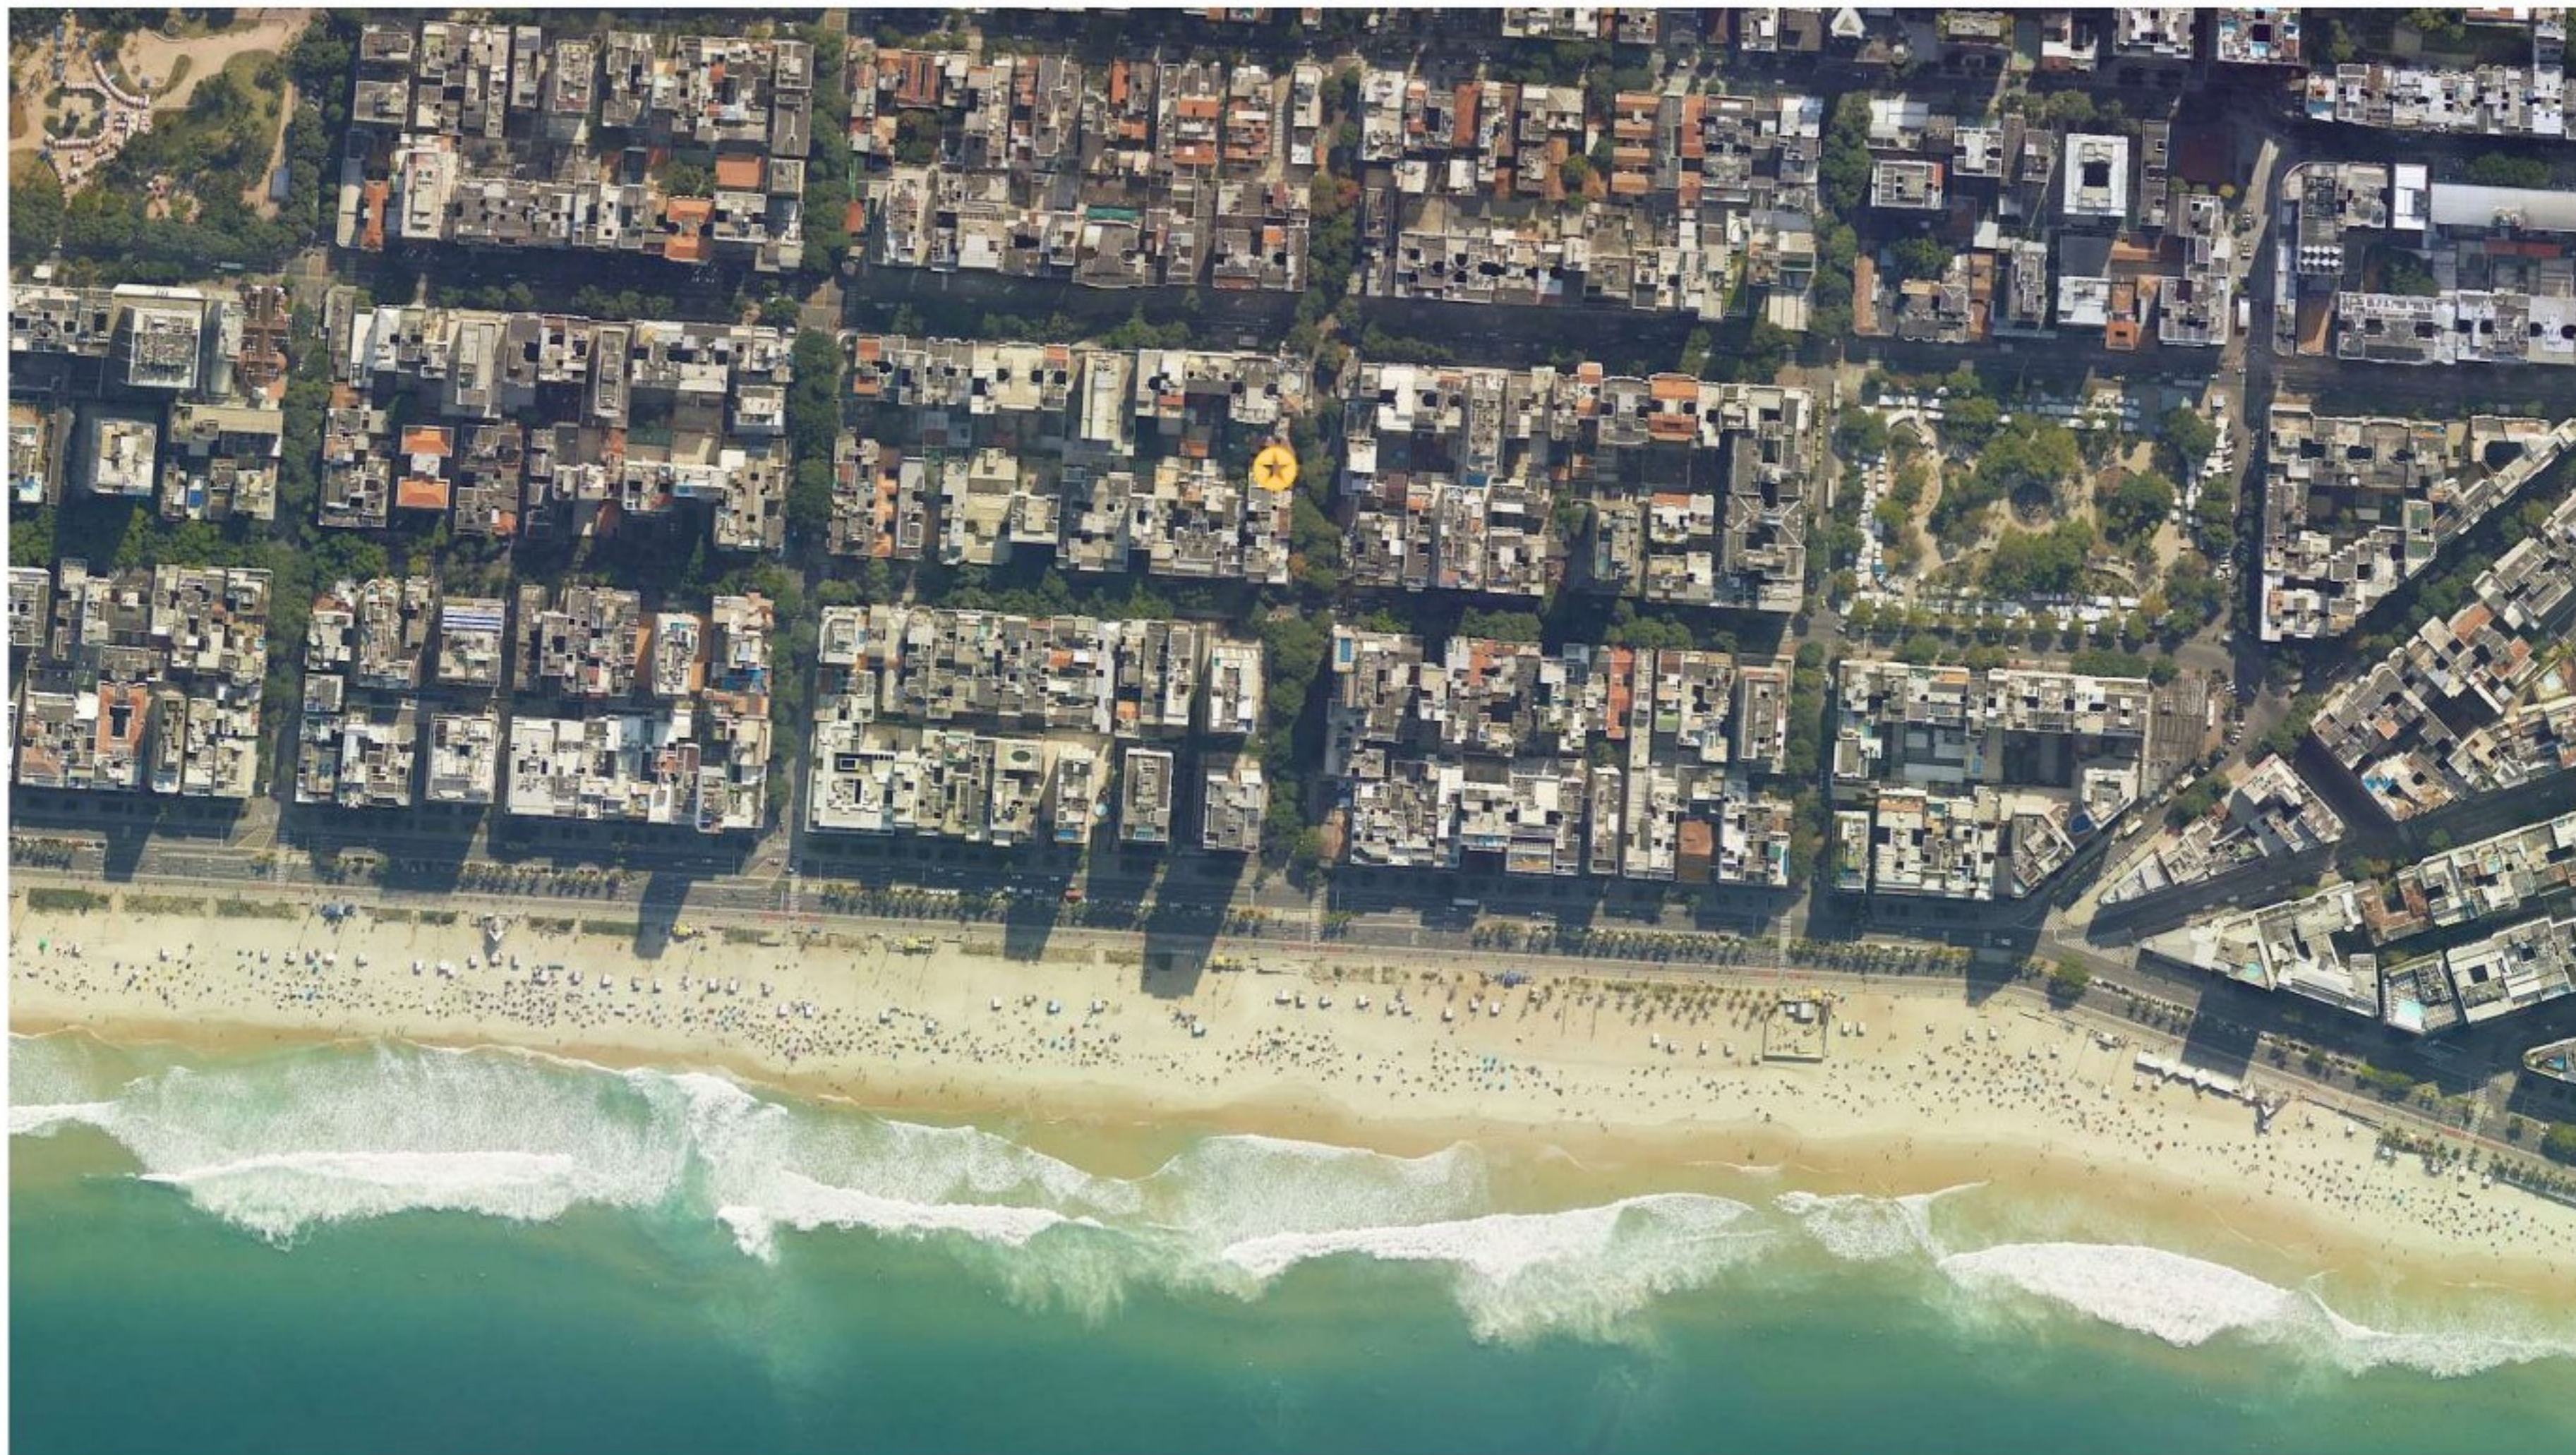

Pura

PURA | Localização

★ Rua Farne de Amoedo, 49 - Ipanema

PURA | Fachada

10 unidades: 1 Garden, 6 Apartamentos e 3 Coberturas Duplex

Tipologia: 01 Quarto

Metragem: 46,85m<sup>2</sup> a 107,85m<sup>2</sup>