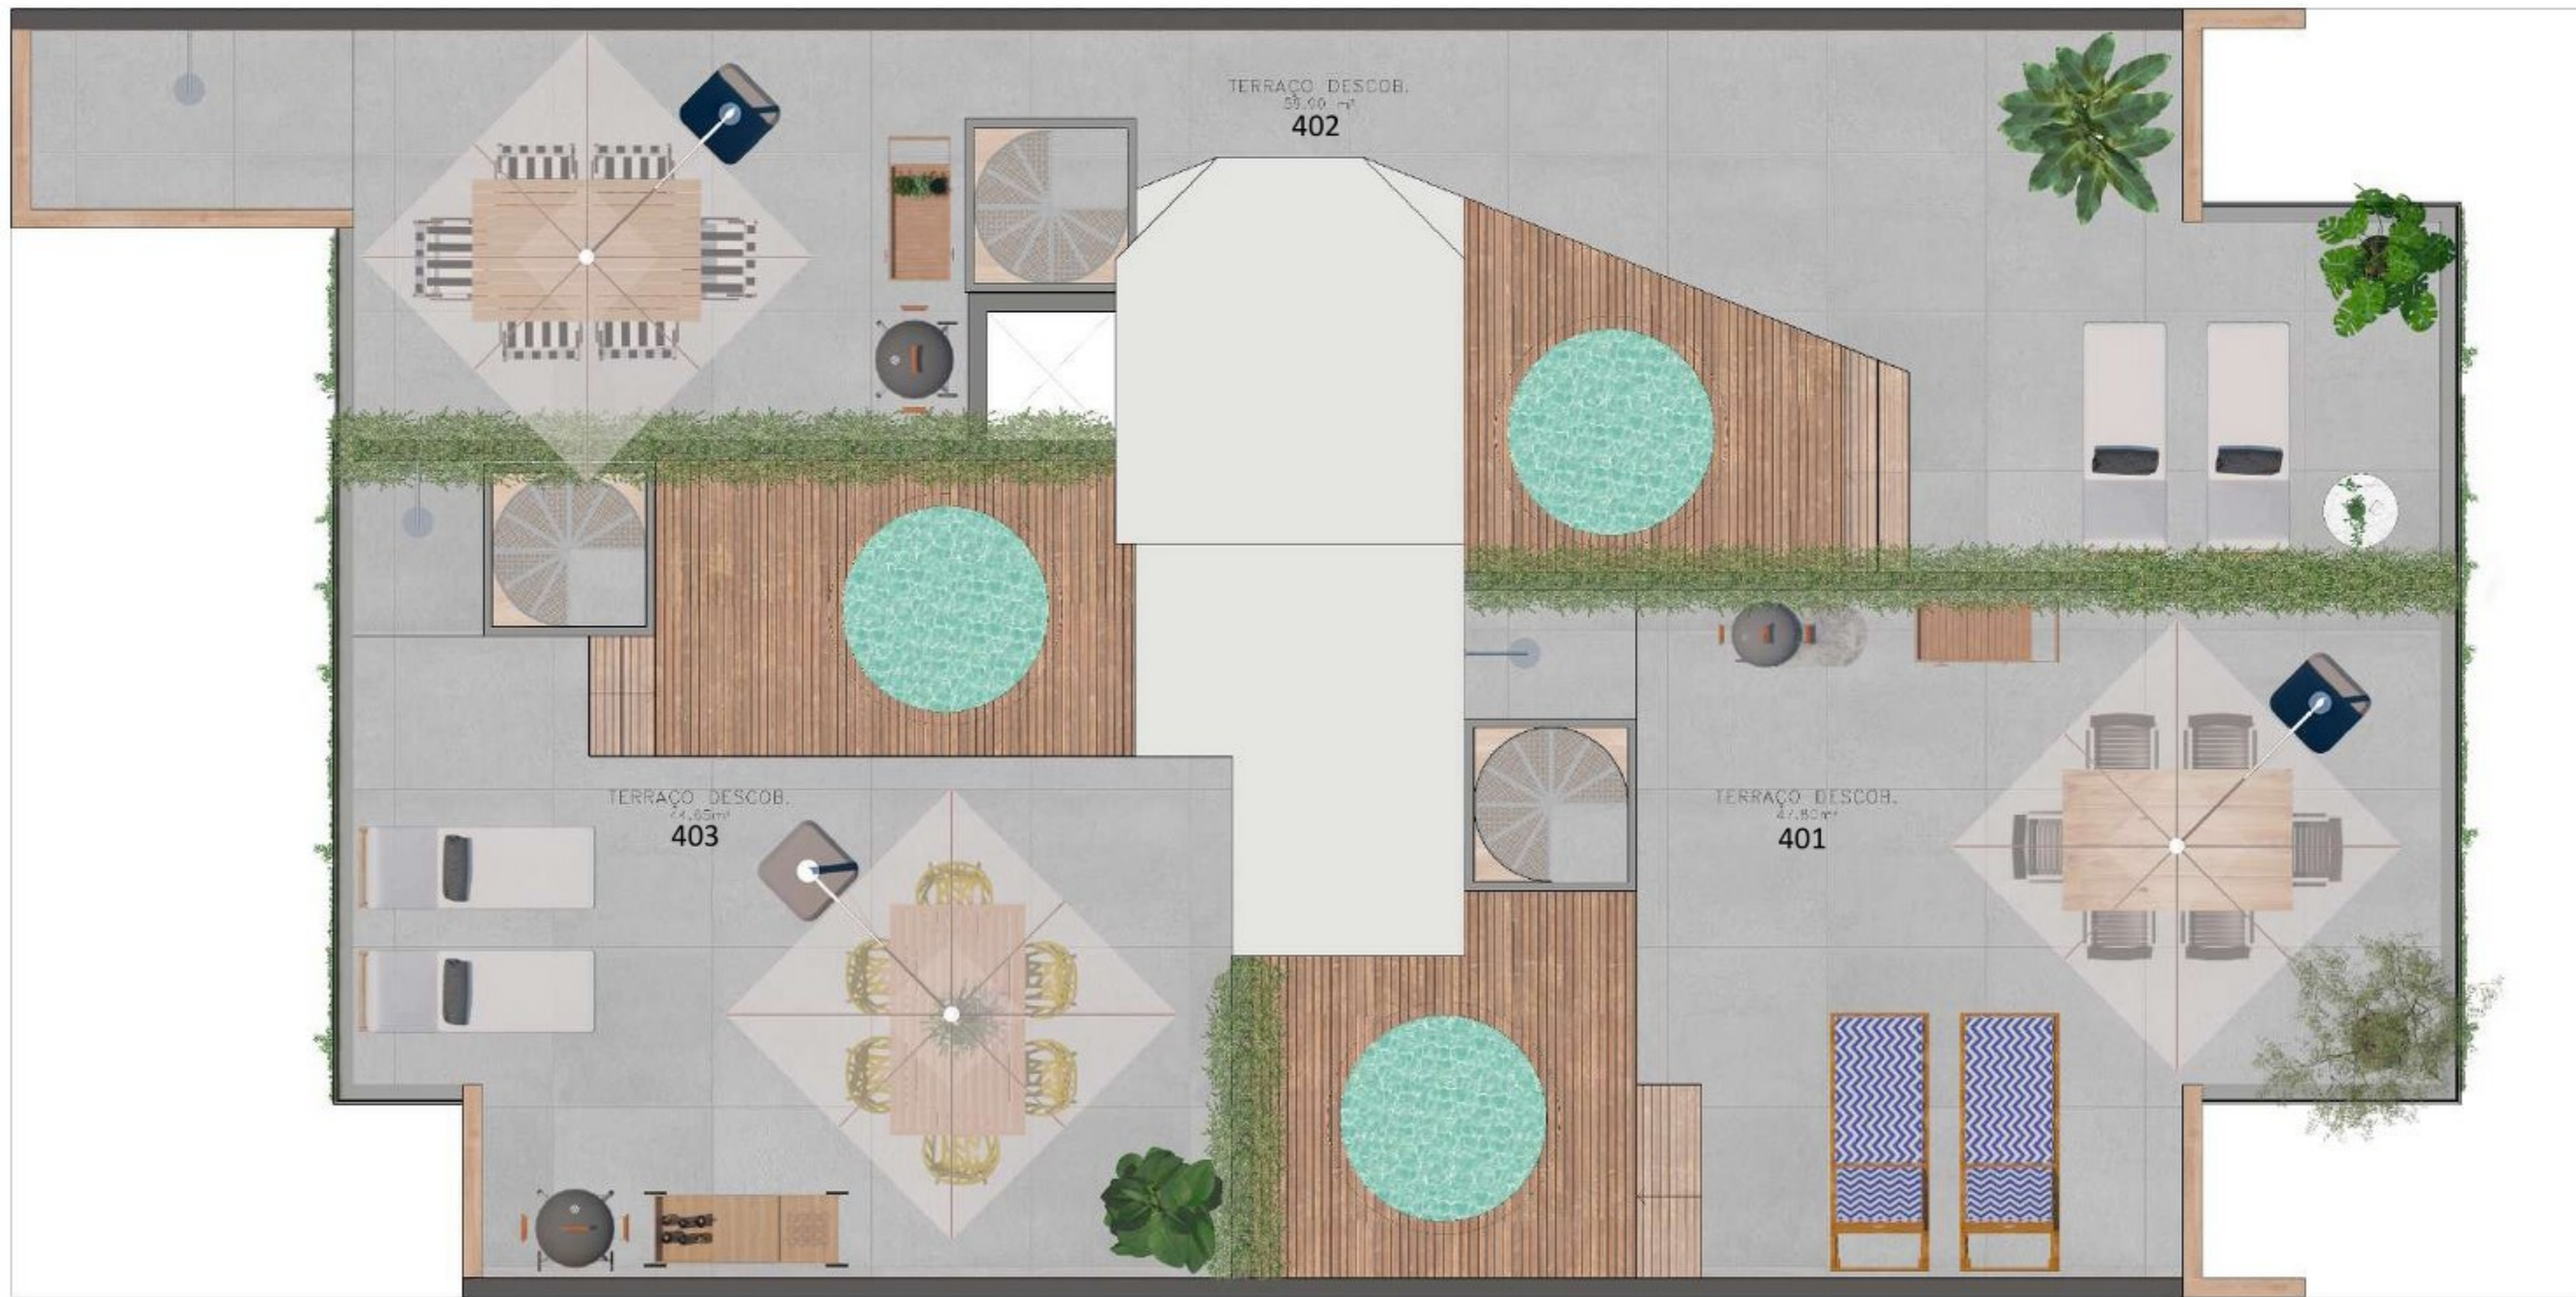

Pura

PURA | Localização

★ Rua Farne de Amoedo, 49 - Ipanema

PURA | Fachada

10 unidades: 1 Garden, 6 Apartamentos e 3 Coberturas Duplex

Tipologia: 01 Quarto

Metragem: 46,85m<sup>2</sup> a 107,85m<sup>2</sup>

01 Vaga de veículo por cobertura

Espaço Gourmet

SPA com sauna

Solarium

Academia

Lavanderia

PURA | Fachada

PURA | Portaria

PURA | Dependência 4º Pavimento

PURA | Apartamento Garden

PURA | Planta Térreo

PURA | Planta Subsolo

PURA | Planta 2º e 3º Pavimentos

PURA | Planta 4º Pavimento

PURA | Planta Dependência 4º Pavimento