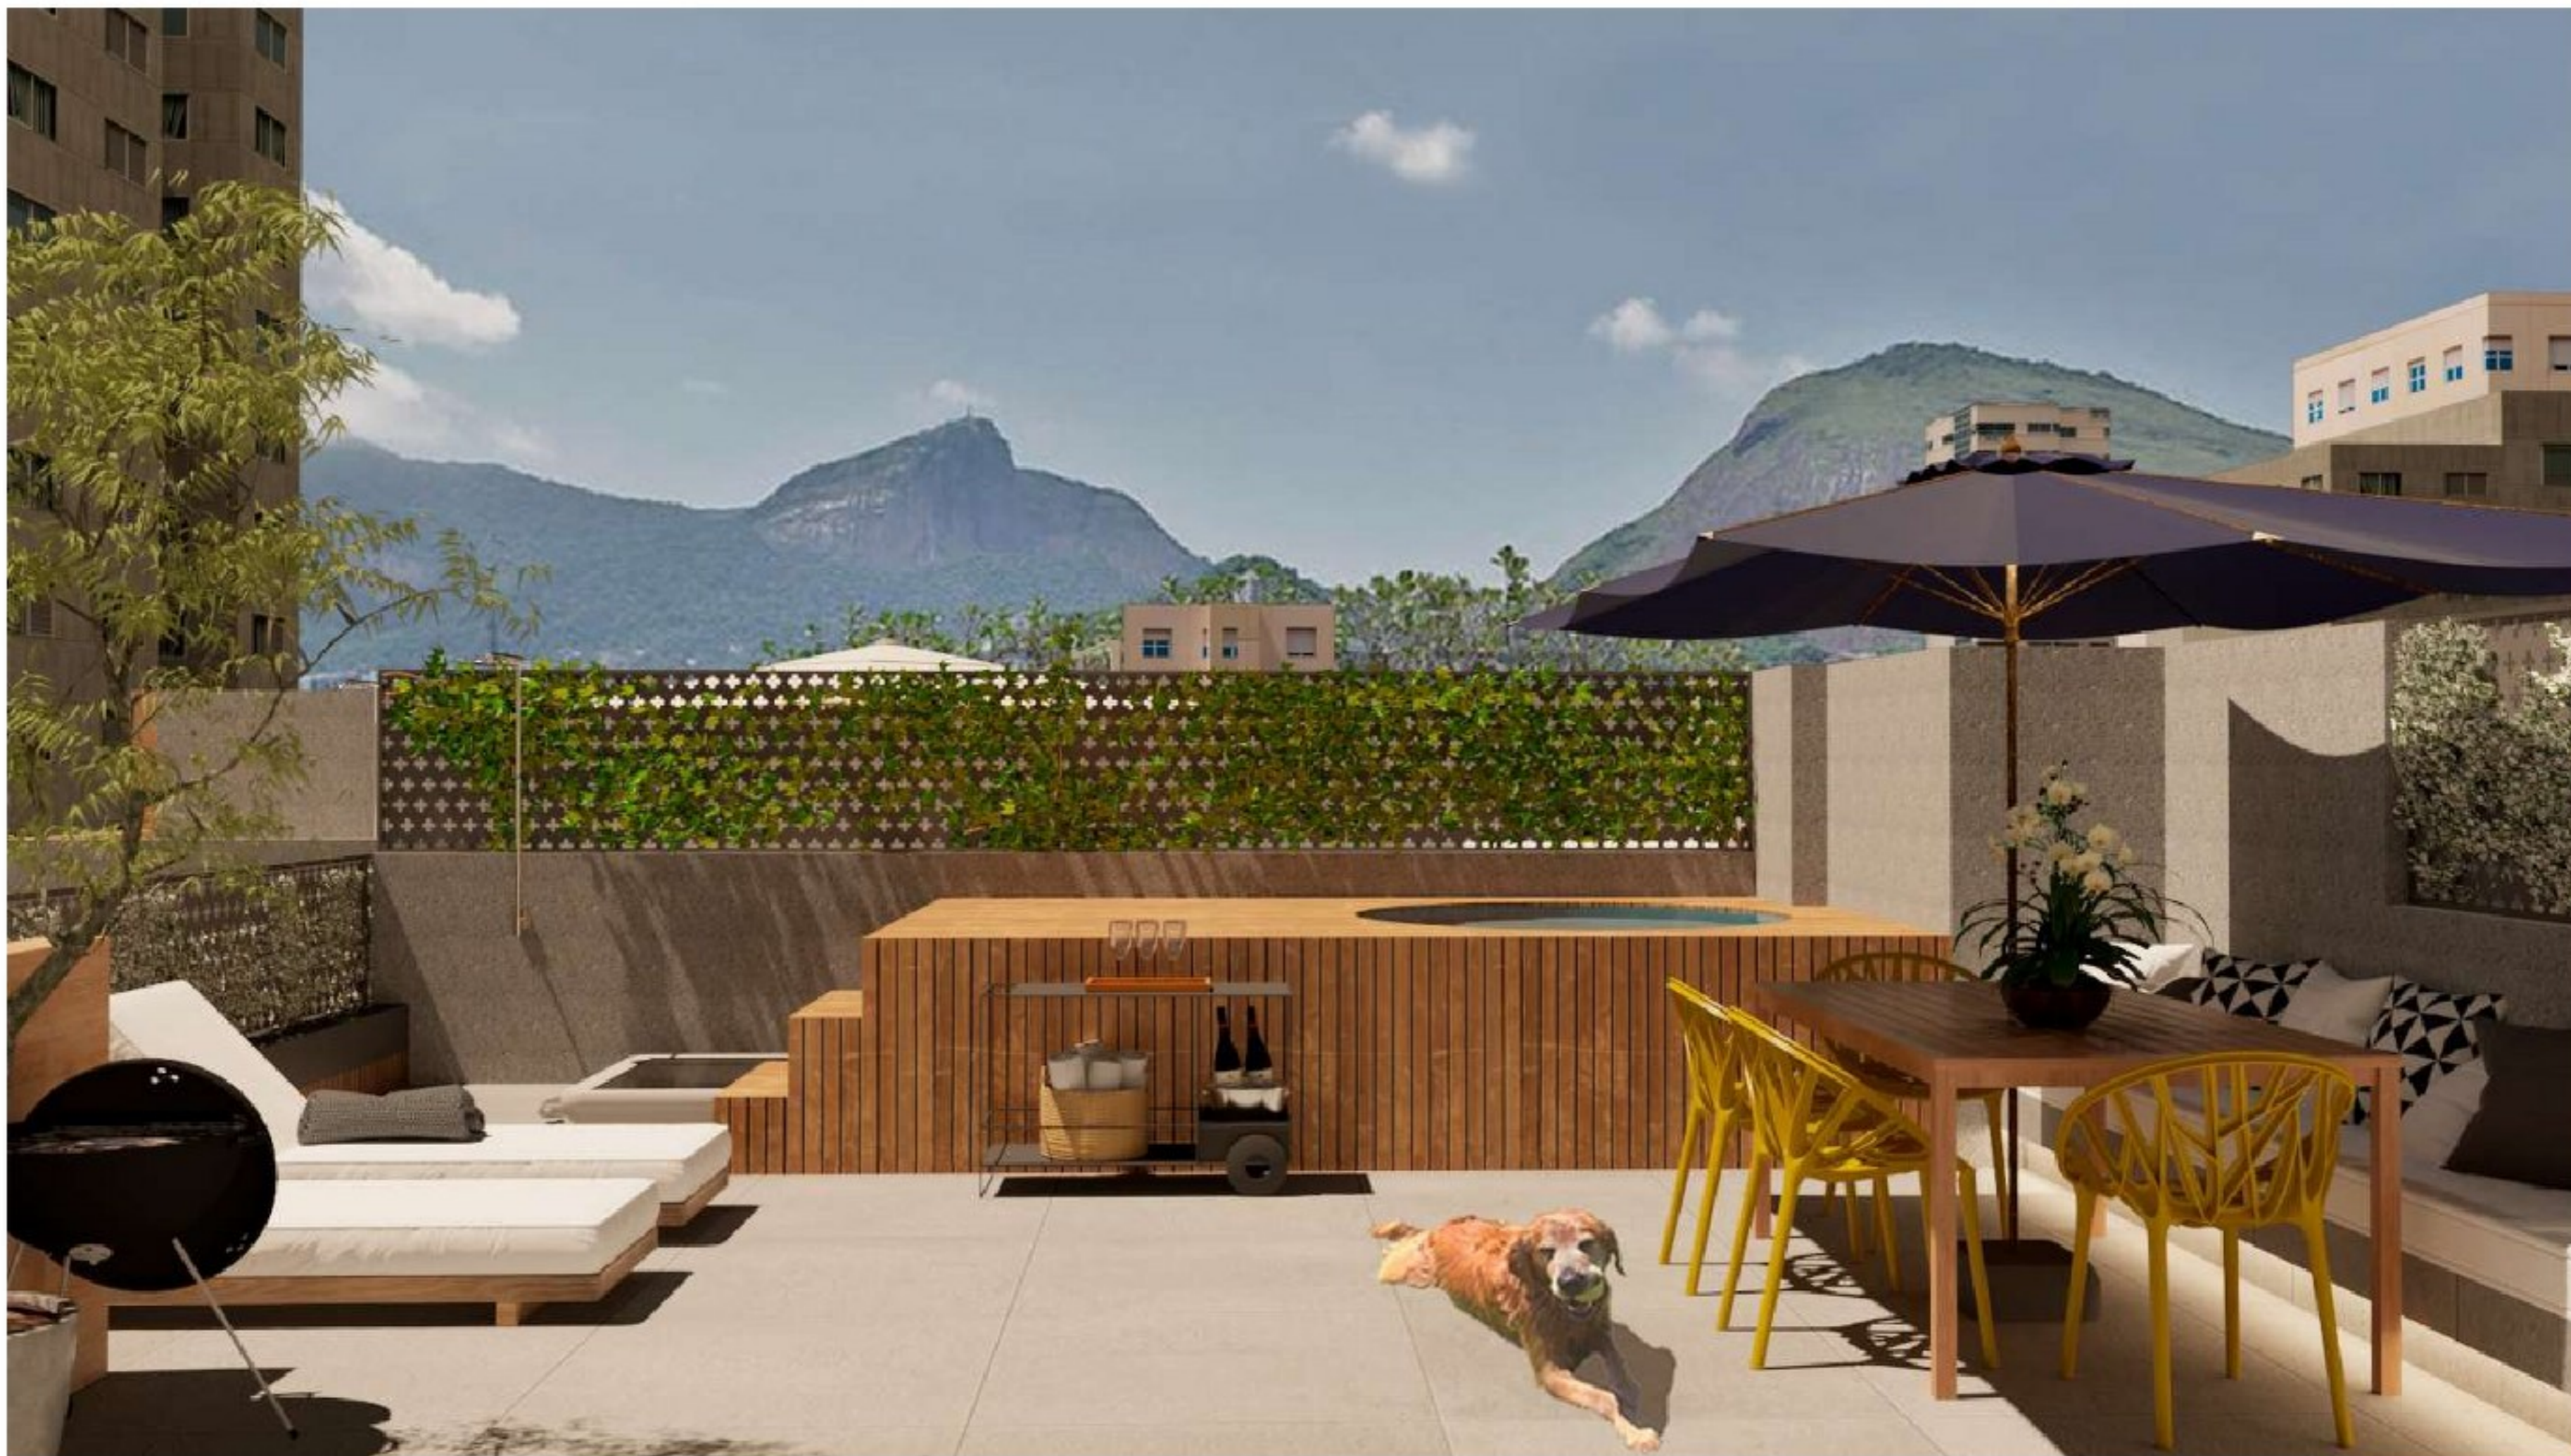

PURA | Dependência 4º Pavimento