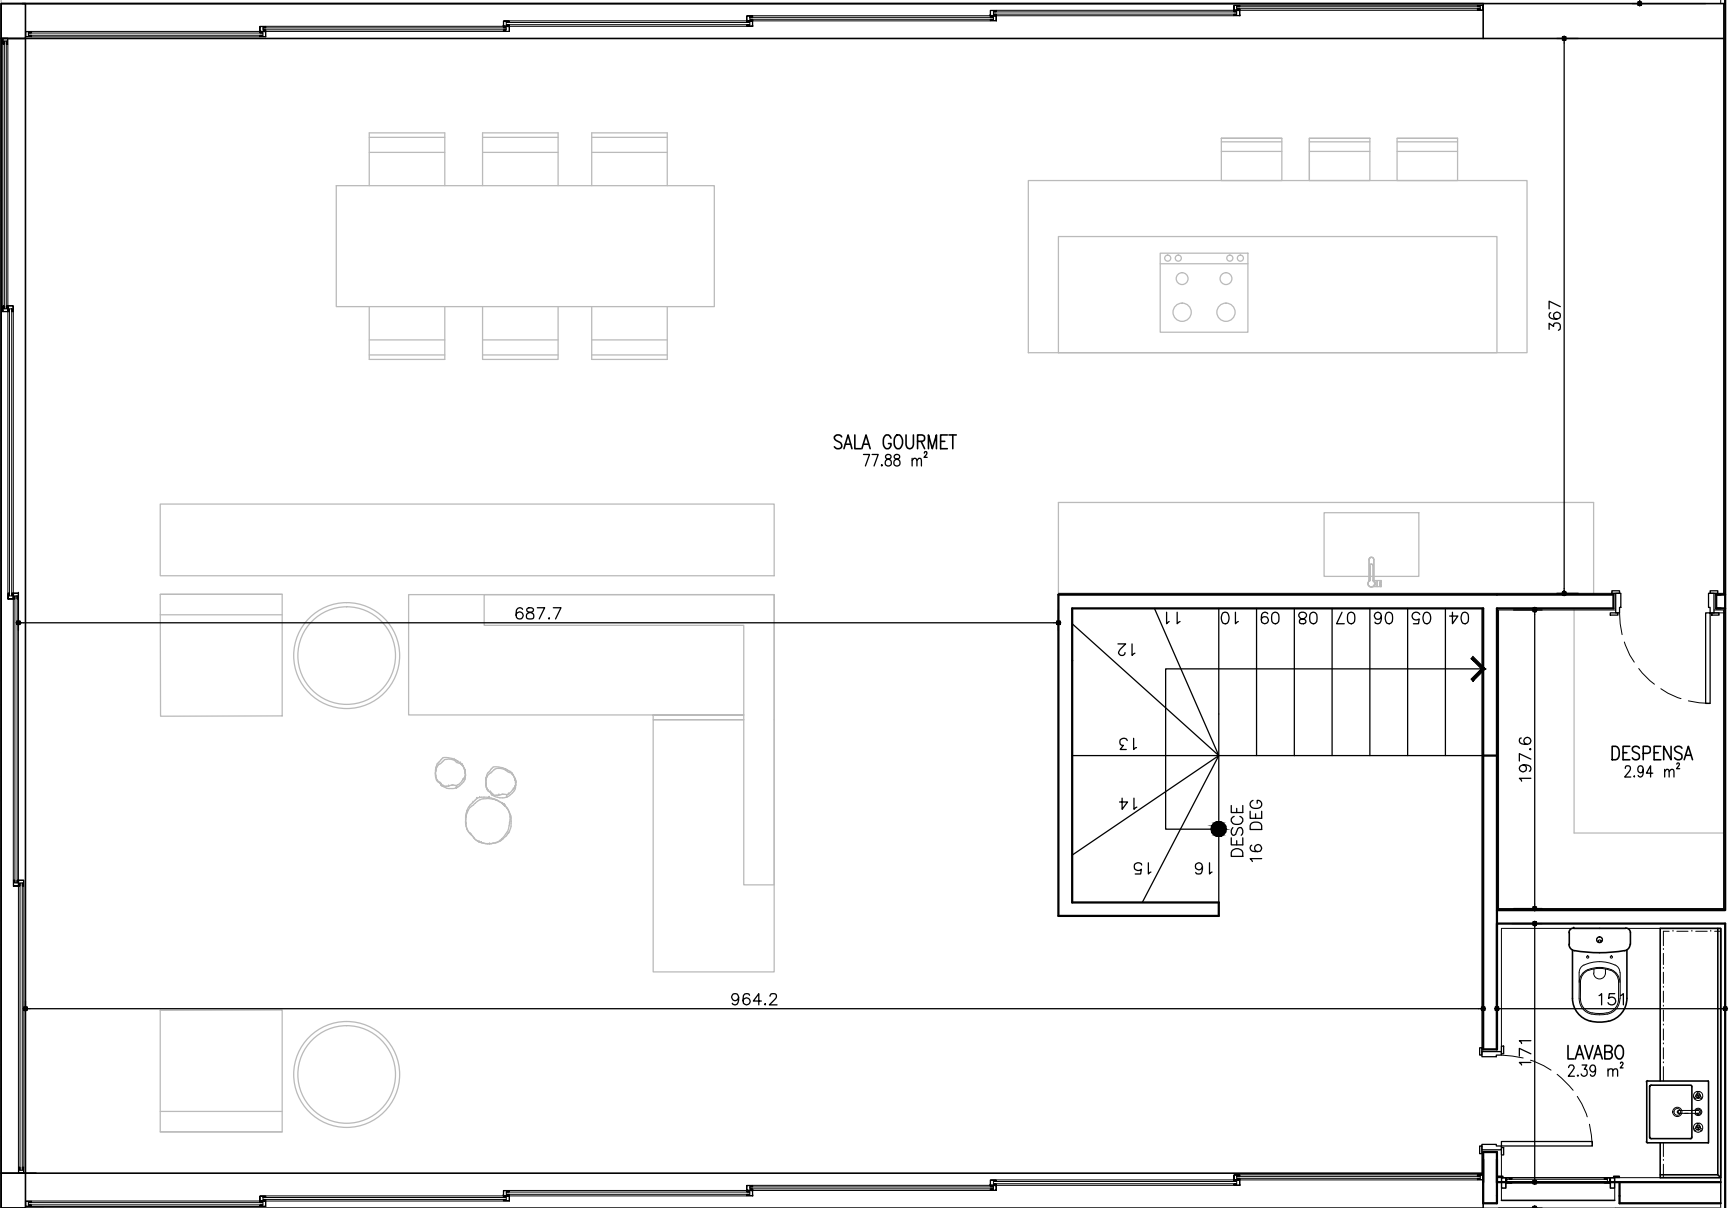

GUARDA CORPO H=2.00M

MURETA H=1.10M

TERRAÇO DESCOBERTO

241.7

GUARDA CORPO H=2.00M

PISCINA
20.50 m²

1150

SALA GOURMET
77.88 m²

687.7

964.2

DESPENSA
2.94 m²

LAVABO
2.39 m²

DESCE
16 DEG

367

197.6

171

GUARDA CORPO H=2.00M

TERRAÇO DESCOBERTO
117.11 m²

1137.2

MURETA H=1.10 M

459.3

178.3

227.4

GUARDA CORPO H=2.00M