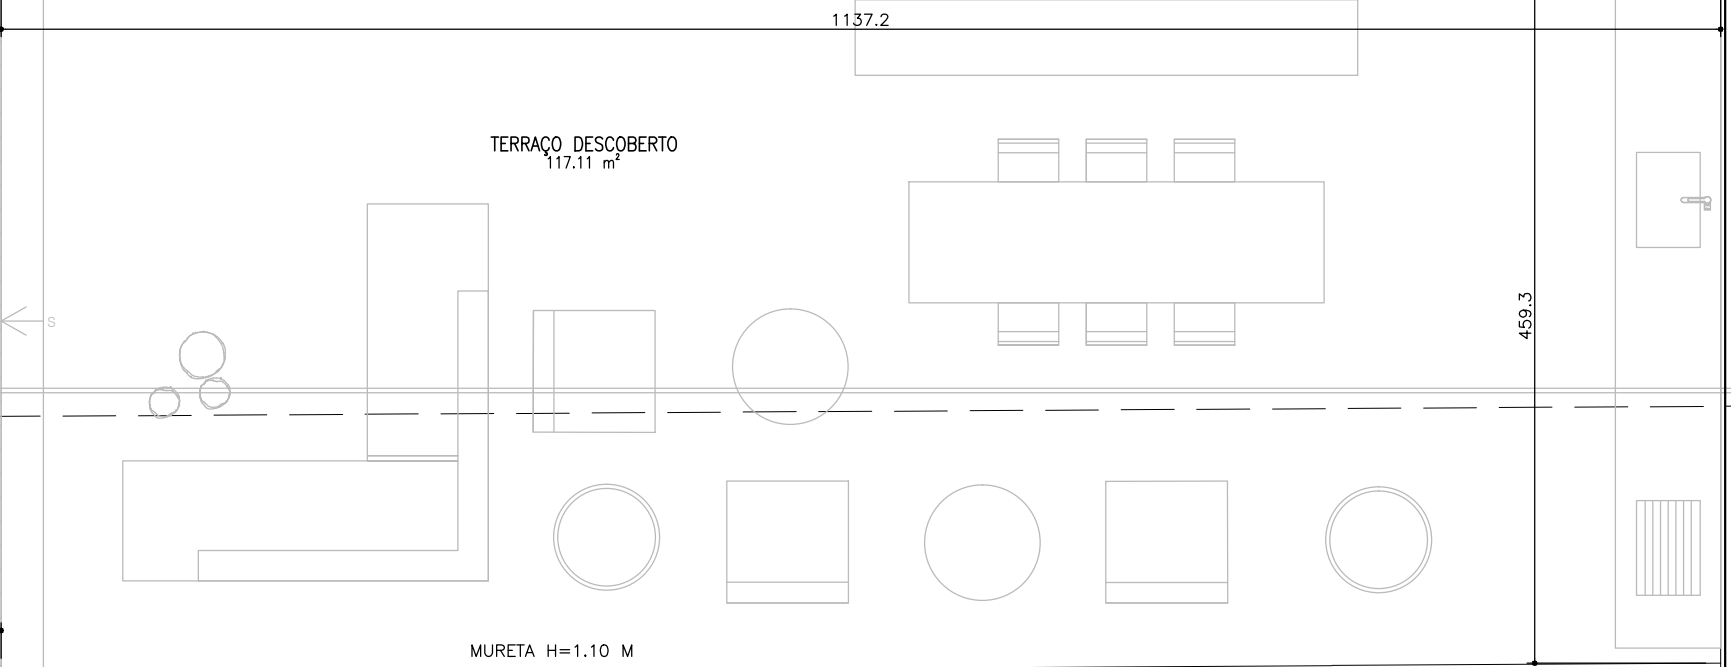

GUARDA CORPO H=2.00M

MURETA H=1.10M

TERRAÇO DESCOBERTO

241.7

GUARDA CORPO H=2.00M

PISCINA
20.50 m²

1150

SALA GOURMET
77.88 m²

687.7

964.2

DESPENSA
2.94 m²

LAVABO
2.39 m²

DESCE
16 DEG

367

197.6

171

GUARDA CORPO H=2.00M

TERRAÇO DESCOBERTO
117.11 m²

1137.2

MURETA H=1.10 M

459.3

178.3

227.4

GUARDA CORPO H=2.00M