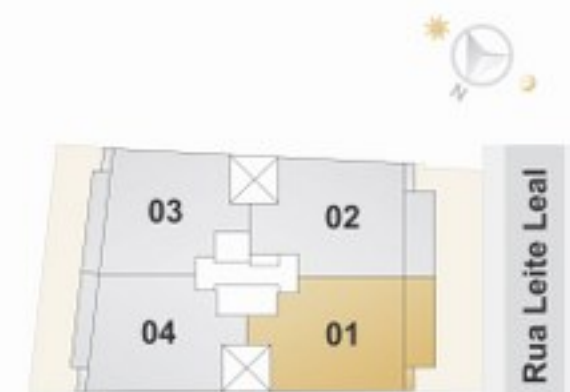

APARTAMENTO 101
ÁREA PRIVATIVA TOTAL : 89,86 m²

ESCALA GRÁFICA (m)

A decoração é meramente ilustrativa.
 Os revestimentos internos das unidades serão executados conforme consta no Memorial Descritivo.
 Cotas de parede acabada.

APARTAMENTO 102
ÁREA PRIVATIVA TOTAL : 96,45 m²

ESCALA GRÁFICA (m)

A decoração é meramente ilustrativa.
 Os revestimentos internos das unidades serão executados conforme consta no Memorial Descritivo.
 Cotas de parede acabada.

APARTAMENTOS 201/401
ÁREA PRIVATIVA TOTAL : 76,75 m²

ESCALA GRÁFICA (m)

A decoração é meramente ilustrativa.
 Os revestimentos internos das unidades serão executados conforme consta no Memorial Descritivo.
 Cotas de parede acabada.

APARTAMENTOS 202/402
ÁREA PRIVATIVA TOTAL : 78,02 m²

ESCALA GRÁFICA (m)

A decoração é meramente ilustrativa.
 Os revestimentos internos das unidades serão executados conforme consta no Memorial Descritivo.
 Cotas de parede acabada.