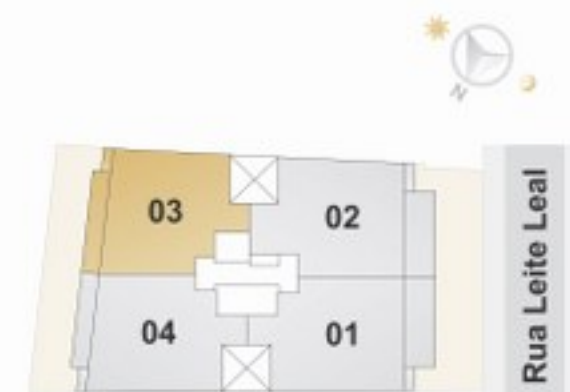

APARTAMENTO 101
ÁREA PRIVATIVA TOTAL : 89,86 m²

ESCALA GRÁFICA (m)

A decoração é meramente ilustrativa.
 Os revestimentos internos das unidades serão executados conforme consta no Memorial Descritivo.
 Cotas de parede acabada.

APARTAMENTOS 201/401
ÁREA PRIVATIVA TOTAL : 76,75 m²

ESCALA GRÁFICA (m)

A decoração é meramente ilustrativa.
 Os revestimentos internos das unidades serão executados conforme consta no Memorial Descritivo.
 Cotas de parede acabada.

APARTAMENTOS 202/402
ÁREA PRIVATIVA TOTAL : 78,02 m²

ESCALA GRÁFICA (m)

A decoração é meramente ilustrativa.
 Os revestimentos internos das unidades serão executados conforme consta no Memorial Descritivo.
 Cotas de parede acabada.

APARTAMENTOS 203/403
ÁREA PRIVATIVA TOTAL : 70,82 m²

ESCALA GRÁFICA (m)

A decoração é meramente ilustrativa.
 Os revestimentos internos das unidades serão executados conforme consta no Memorial Descritivo.
 Cotas de parede acabada.