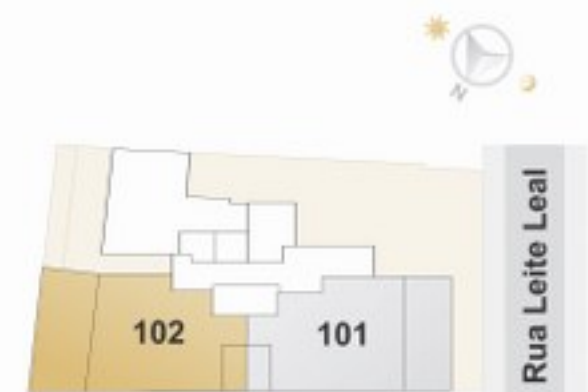

APARTAMENTO 101
ÁREA PRIVATIVA TOTAL : 89,86 m²

ESCALA GRÁFICA (m)

A decoração é meramente ilustrativa.
 Os revestimentos internos das unidades serão executados conforme consta no Memorial Descritivo.
 Cotas de parede acabada.

APARTAMENTO 102
ÁREA PRIVATIVA TOTAL : 96,45 m²

ESCALA GRÁFICA (m)

A decoração é meramente ilustrativa.
 Os revestimentos internos das unidades serão executados conforme consta no Memorial Descritivo.
 Cotas de parede acabada.

APARTAMENTOS 201/401
ÁREA PRIVATIVA TOTAL : 76,75 m²

ESCALA GRÁFICA (m)

A decoração é meramente ilustrativa.
 Os revestimentos internos das unidades serão executados conforme consta no Memorial Descritivo.
 Cotas de parede acabada.

APARTAMENTOS 202/402
ÁREA PRIVATIVA TOTAL : 78,02 m²

ESCALA GRÁFICA (m)

A decoração é meramente ilustrativa.
 Os revestimentos internos das unidades serão executados conforme consta no Memorial Descritivo.
 Cotas de parede acabada.