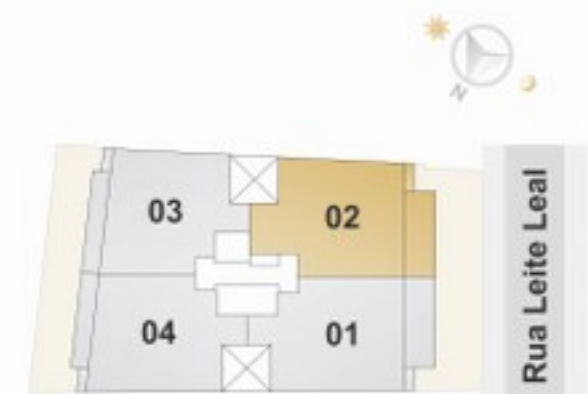

APARTAMENTO 102
ÁREA PRIVATIVA TOTAL : 96,45 m²

ESCALA GRÁFICA (m)

A decoração é meramente ilustrativa.
 Os revestimentos internos das unidades serão executados conforme consta no Memorial Descritivo.
 Cotas de parede acabada.

APARTAMENTOS 201/401
ÁREA PRIVATIVA TOTAL : 76,75 m²

ESCALA GRÁFICA (m)

A decoração é meramente ilustrativa.
 Os revestimentos internos das unidades serão executados conforme consta no Memorial Descritivo.
 Cotas de parede acabada.

APARTAMENTOS 202/402
ÁREA PRIVATIVA TOTAL : 78,02 m²

ESCALA GRÁFICA (m)

A decoração é meramente ilustrativa.
 Os revestimentos internos das unidades serão executados conforme consta no Memorial Descritivo.
 Cotas de parede acabada.

APARTAMENTOS 203/403
ÁREA PRIVATIVA TOTAL : 70,82 m²

ESCALA GRÁFICA (m)

A decoração é meramente ilustrativa.
 Os revestimentos internos das unidades serão executados conforme consta no Memorial Descritivo.
 Cotas de parede acabada.