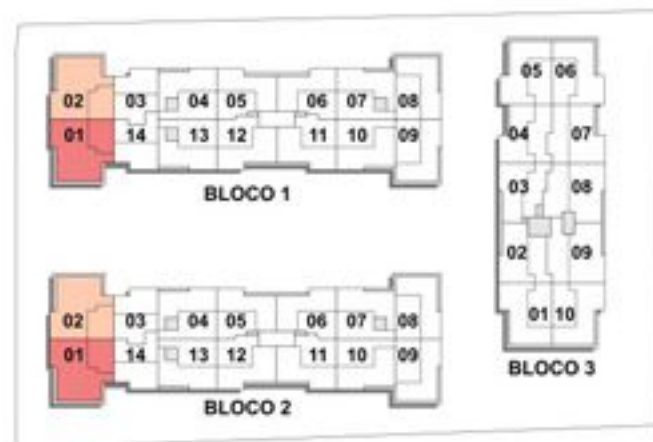

Blocos 1

Coluna 13 - 213

Blocos 2

Coluna 4 - 204

Área Privativa:

73,87m²

Blocos 1

Coluna 14 - 214

Blocos 2

Coluna 3 - 203

Área Privativa:

80,50m²

Blocos 1 e 2

Colunas 1 e 2 - 2^o ao 7^o pavimento

Área Privativa:

78,27m²

Blocos 1 e 2

Colunas 1 e 2 - Cobertura

Área Privativa:

166,76m²

OPÇÃO COZINHA AMERICA

ALTERAÇÃO PARA OS APARTAMENTOS 704 E 713

Blocos 1

Coluna 4 - 2^o ao 7^o pavimento
 Coluna 13 - 3^o ao 7^o pavimento

Blocos 2

Coluna 4 - 3^o ao 7^o pavimento
 Coluna 13 - 2^o ao 7^o pavimento

Área Privativa:
 63,98m²

Blocos 1 e 2

Colunas 4 e 13 - Cobertura

Área Privativa:

133,80m²

Bloco 3