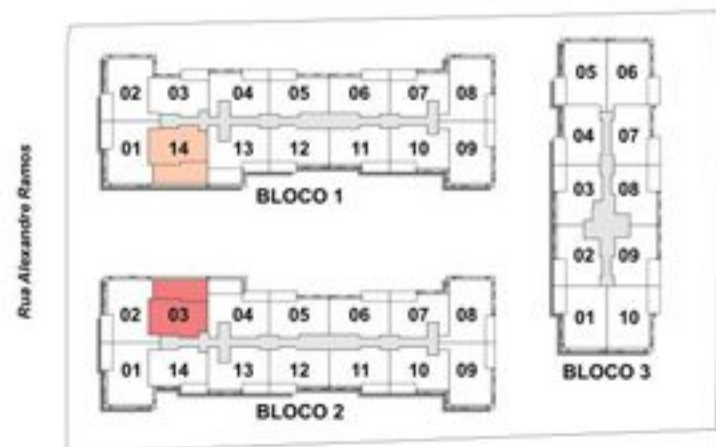

Blocos 1

Coluna 13 - 213

Blocos 2

Coluna 4 - 204

Área Privativa:

73,87m²

Blocos 1

Coluna 14 - 214

Blocos 2

Coluna 3 - 203

Área Privativa:

80,50m²

Blocos 1 e 2

Colunas 1 e 2 - 2^o ao 7^o pavimento

Área Privativa:

78,27m²

Blocos 1 e 2

Colunas 1 e 2 - Cobertura

Área Privativa:

166,76m²

OPÇÃO COZINHA AMERICA

ALTERAÇÃO PARA OS APARTAMENTOS 704 E 713

Blocos 1

Coluna 4 - 2^o ao 7^o pavimento
 Coluna 13 - 3^o ao 7^o pavimento

Blocos 2

Coluna 4 - 3^o ao 7^o pavimento
 Coluna 13 - 2^o ao 7^o pavimento

Área Privativa:
 63,98m²

Blocos 1 e 2

Colunas 4 e 13 - Cobertura

Área Privativa:

133,80m²

Bloco 3