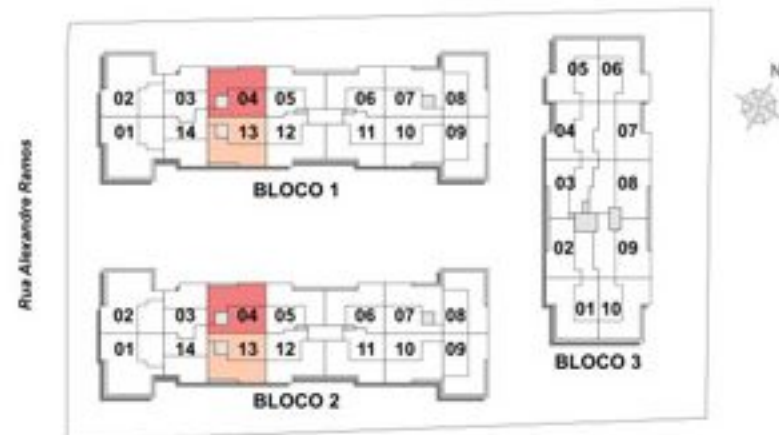

Blocos 1

Coluna 13 - 213

Blocos 2

Coluna 4 - 204

Área Privativa:

73,87m²

Blocos 1

Coluna 14 - 214

Blocos 2

Coluna 3 - 203

Área Privativa:

80,50m²

Blocos 1 e 2

Colunas 1 e 2 - 2^o ao 7^o pavimento

Área Privativa:

78,27m²

Blocos 1 e 2

Colunas 1 e 2 - Cobertura

Área Privativa:

166,76m²

OPÇÃO COZINHA AMERICA

ALTERAÇÃO PARA OS APARTAMENTOS 704 E 713

Blocos 1

Coluna 4 - 2^o ao 7^o pavimento
 Coluna 13 - 3^o ao 7^o pavimento

Blocos 2

Coluna 4 - 3^o ao 7^o pavimento
 Coluna 13 - 2^o ao 7^o pavimento

Área Privativa:
 63,98m²

Blocos 1 e 2

Colunas 4 e 13 - Cobertura

Área Privativa:

133,80m²

Bloco 3