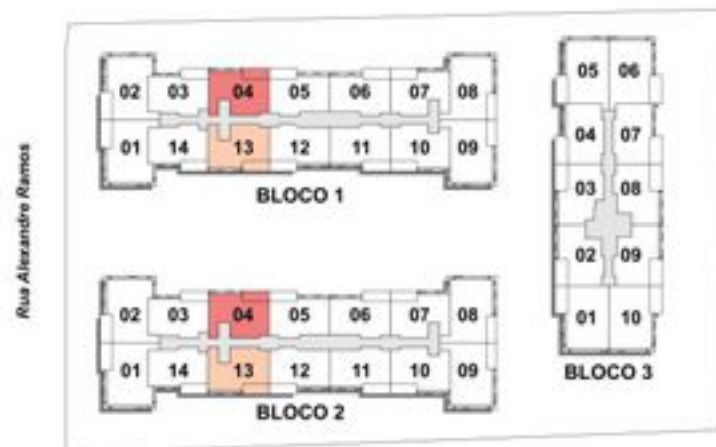

Blocos 2

Coluna 3 - 203

Área Privativa:

80,50m²

Blocos 1 e 2

Colunas 1 e 2 - 2^o ao 7^o pavimento

Área Privativa:

78,27m²

Blocos 1 e 2

Colunas 1 e 2 - Cobertura

Área Privativa:

166,76m²

OPÇÃO COZINHA AMERICA

ALTERAÇÃO PARA OS APARTAMENTOS 704 E 713

Blocos 1

Coluna 4 - 2^o ao 7^o pavimento
 Coluna 13 - 3^o ao 7^o pavimento

Blocos 2

Coluna 4 - 3^o ao 7^o pavimento
 Coluna 13 - 2^o ao 7^o pavimento

Área Privativa:
 63,98m²

Blocos 1 e 2

Colunas 4 e 13 - Cobertura

Área Privativa:

133,80m²

Bloco 3

Coluna 4 e 7 - 2^o ao 7^o pavimento

Área Privativa:

65,08m²

Bloco 3

Coluna 7 - Cobertura

Área Privativa:

138,54m²

Blocos 1 e 2