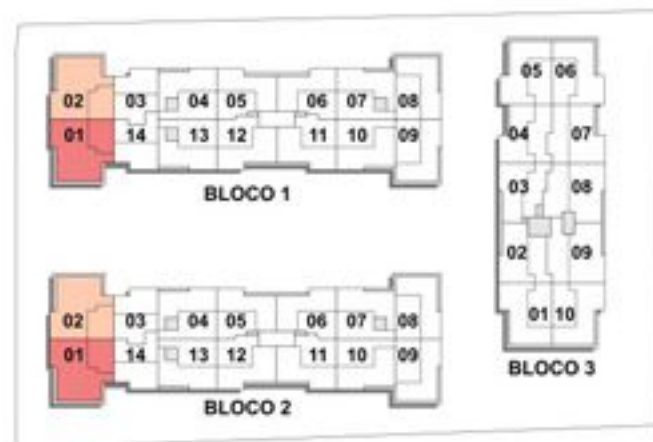

Blocos 2

Coluna 3 - 203

Área Privativa:

80,50m²

Blocos 1 e 2

Colunas 1 e 2 - 2^o ao 7^o pavimento

Área Privativa:

78,27m²

Blocos 2

Coluna 4 - 3^o ao 7^o pavimento
 Coluna 13 - 2^o ao 7^o pavimento

Área Privativa:
 63,98m²

Blocos 1 e 2

Colunas 4 e 13 - Cobertura

Área Privativa:

133,80m²

Bloco 3

Coluna 4 e 7 - 2^o ao 7^o pavimento

Área Privativa:

65,08m²

Bloco 3

Coluna 7 - Cobertura

Área Privativa:

138,54m²

Blocos 1 e 2

Colunas 1 e 2 - 2^o ao 7^o pavimento

Área Privativa:

78,27m²

Blocos 1 e 2

Colunas 1 e 2 - Cobertura

Área Privativa:

166,76m²