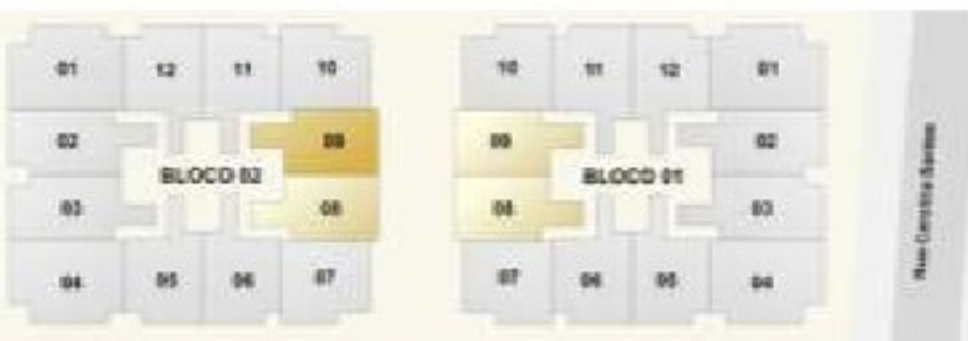

Soneto
RESIDENCE

Rua Carolina Santos, 47 - Méier •

WWW.SONETORESIDENCE.COM-VENDAS: (21) 3117 - 4955

2 QUARTOS 65,44 a 66,30 m²

2 QUARTOS 61,34 m²

2 QUARTOS 60,21 a 60,41 m²

2 QUARTOS 60,33 a 64,04 m²