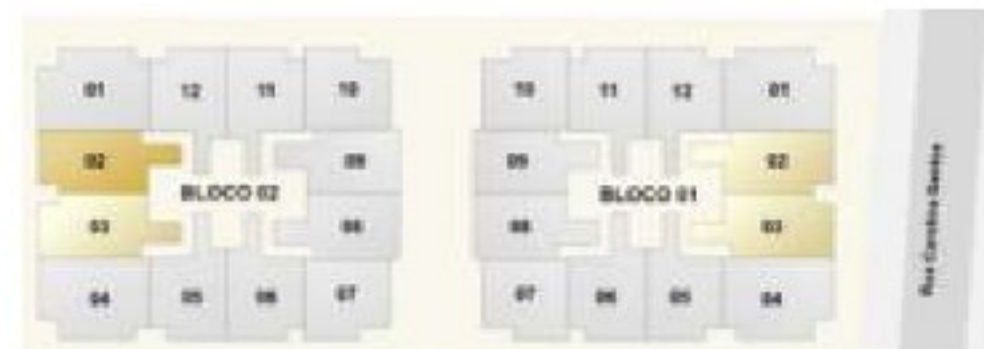

Soneto
RESIDENCE

Rua Carolina Santos, 47 - Méier •

WWW.SONETORESIDENCE.COM-VENDAS: (21) 3117 - 4955

2 QUARTOS 65,44 a 66,30 m²

2 QUARTOS 61,34 m²

2 QUARTOS 60,21 a 60,41 m²

2 QUARTOS 60,33 a 64,04 m²